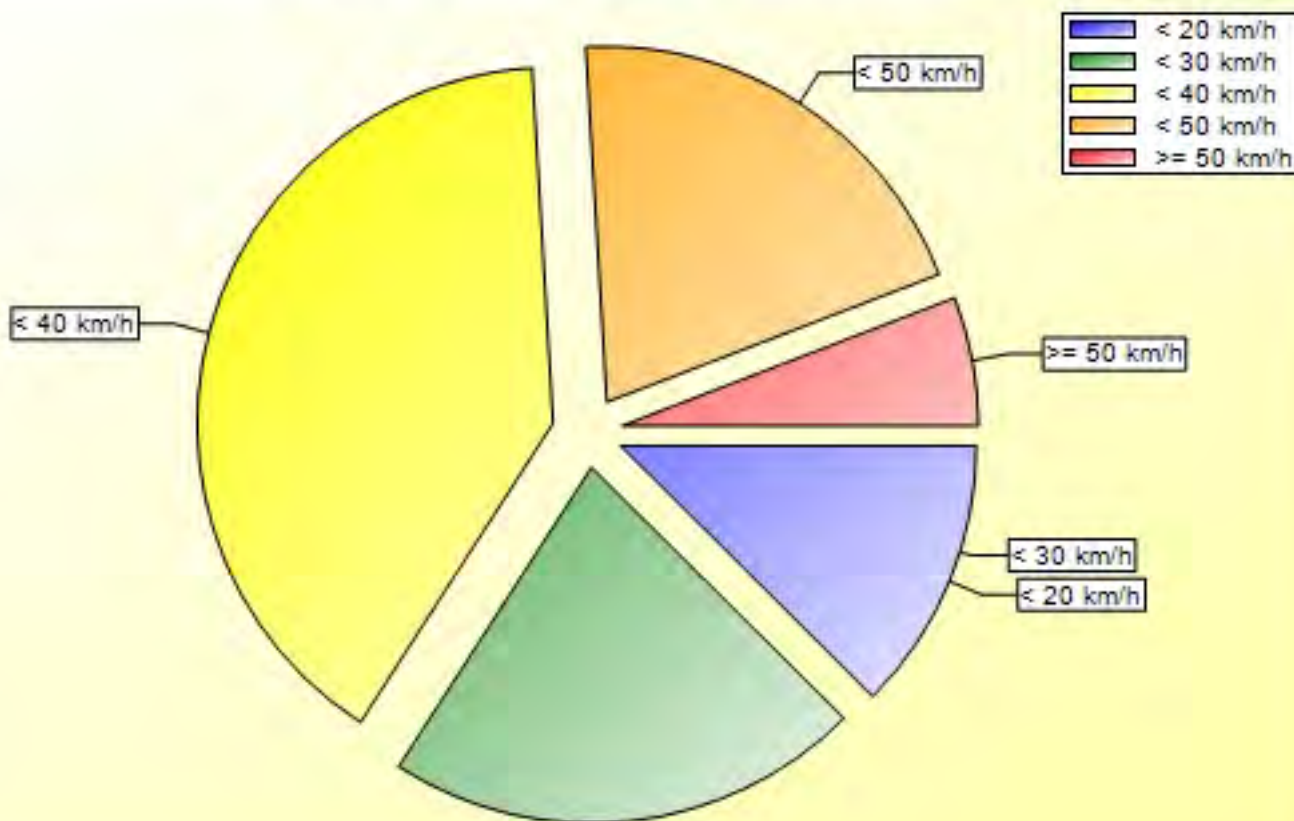

Ort: Bobenheim am Berg
Strasse: Jahnstraße
Von:
Nach:

Anfang der Auswertung: 09.01.2017 12:58
Ende der Auswertung: 16.01.2017 18:22
Intervallauswertung: -

Eingangsgeschwindigkeiten

	< 20 km/h	< 30 km/h	< 40 km/h	< 50 km/h	> 50 km/h	#
%	12,45	21,66	39,95	20,09	05,85	100,00