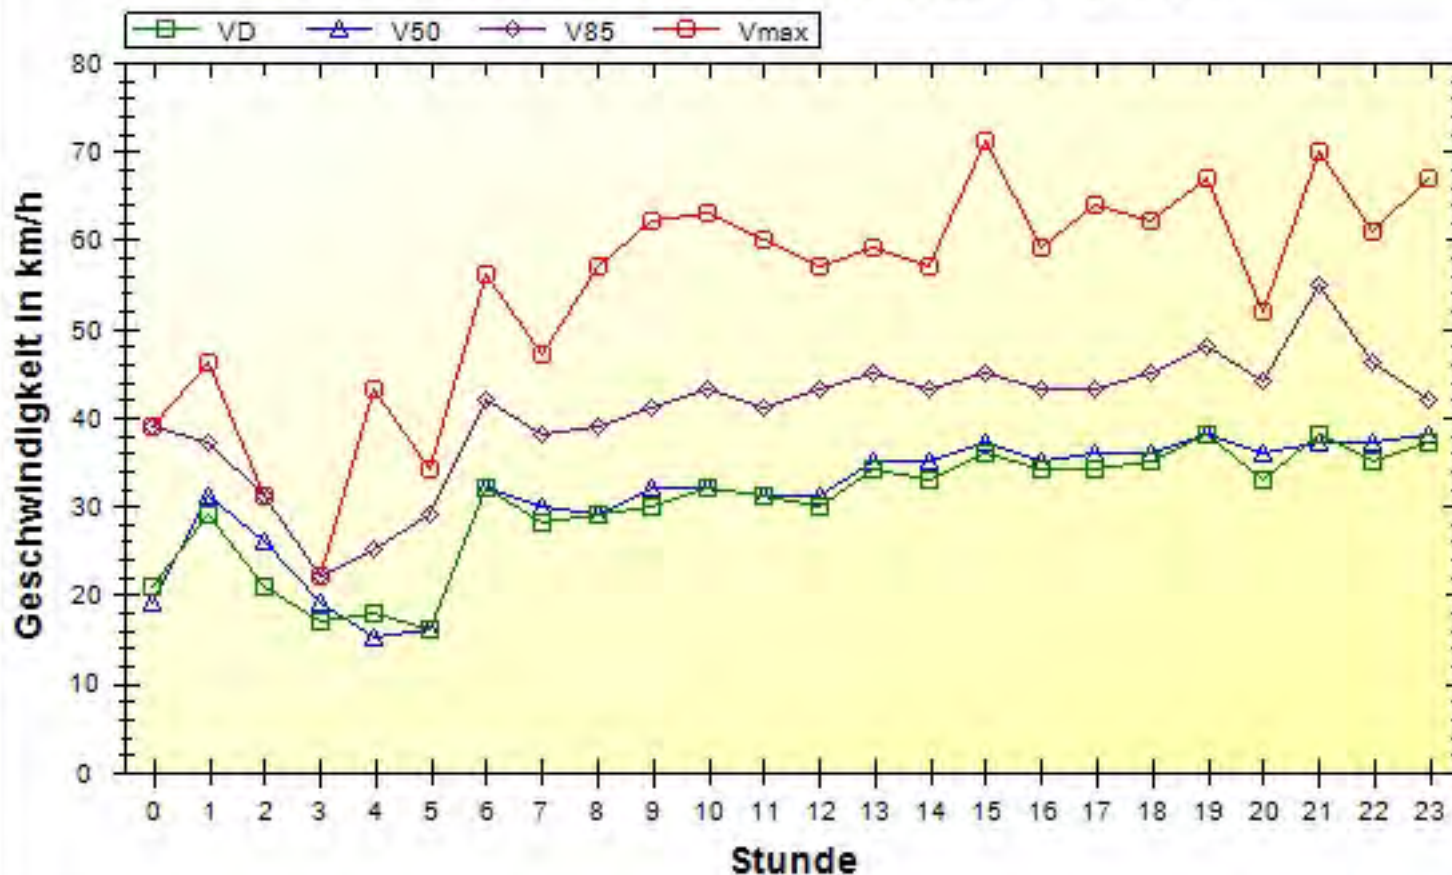

Ort: Bobenheim am Berg
Strasse: Jahnstraße
Von:
Nach:

Anfang der Auswertung: 09.01.2017 12:58
Ende der Auswertung: 16.01.2017 18:22
Intervallauswertung: -

Geschwindigkeiten pro Stunde über 24 Stunden

	00	01	02	03	04	05	06	07	08	09	10	11
VD	21	29	21	17	18	16	32	28	29	30	32	31
V50	19	31	26	19	15	16	32	30	29	32	32	31
V85	39	37	31	22	25	29	42	38	39	41	43	41
Vmax	39	46	31	22	43	34	56	47	57	62	63	60

	12	13	14	15	16	17	18	19	20	21	22	23	#
VD	30	34	33	36	34	34	35	38	33	38	35	37	32
V50	31	35	35	37	35	36	36	38	36	37	37	38	33
V85	43	45	43	45	43	43	45	48	44	55	46	42	43
Vmax	57	59	57	71	59	64	62	67	52	70	61	67	71