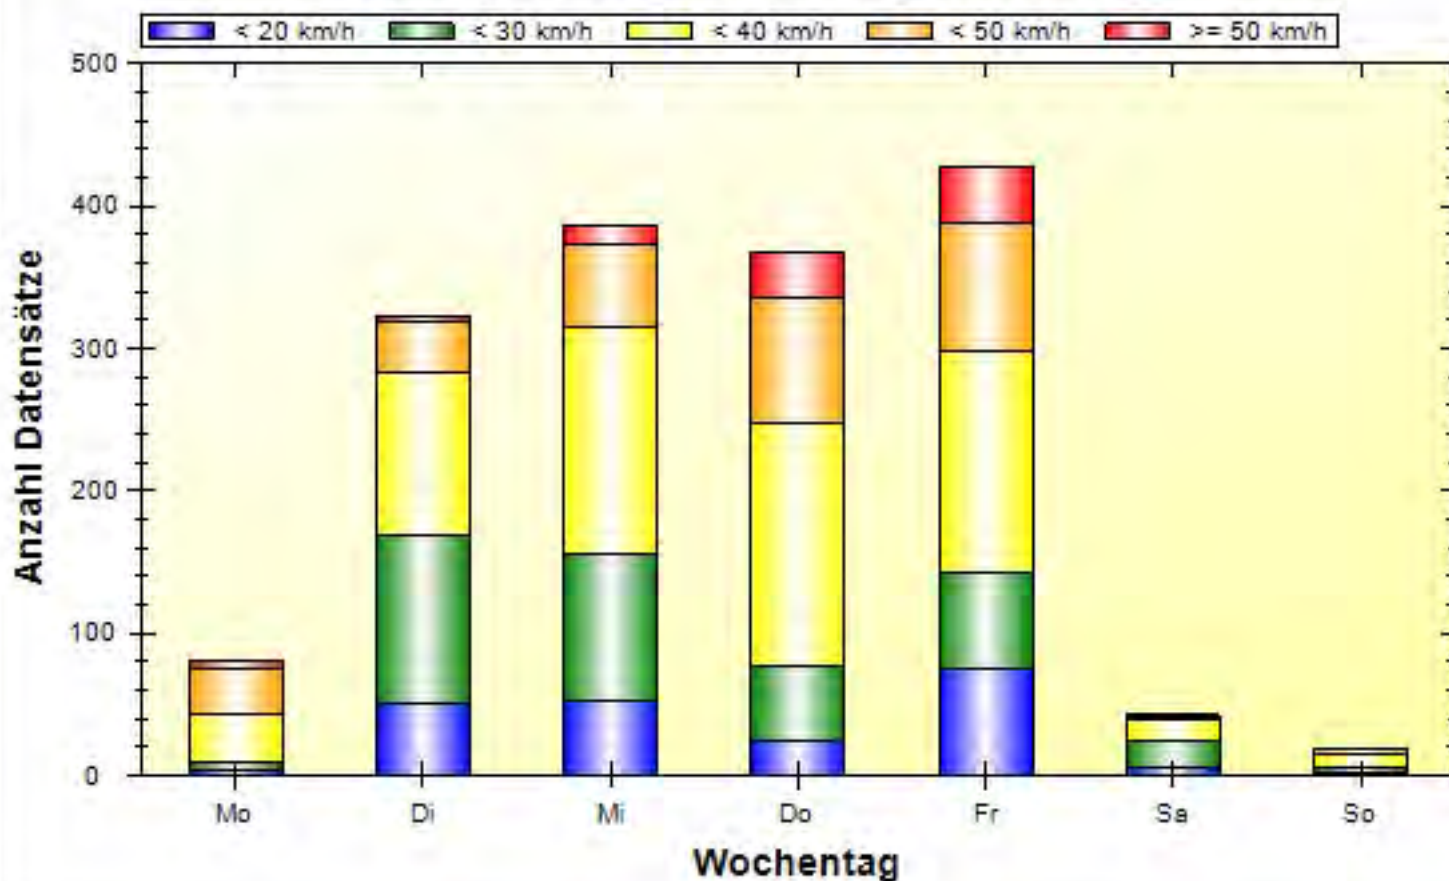

Ort: Bobenheim am Berg

Strasse: Jahnstraße

Von:

Nach:

Anfang der Auswertung: 09.01.2017 12:58

Ende der Auswertung: 16.01.2017 18:22

Intervallauswertung: -

Wochenauswertung Durchschnitt pro Tag

	Mo	Di	Mi	Do	Fr	Sa	So	#
< 20 km/h	3	50	53	24	75	6	1	212
< 30 km/h	6	118	102	52	67	18	5	368
< 40 km/h	33	114	159	171	155	15	9	656
< 50 km/h	33	37	59	88	91	2	3	313
> 50 km/h	5	3	13	33	40	1	0	95
#	80	322	386	368	428	42	18	1644