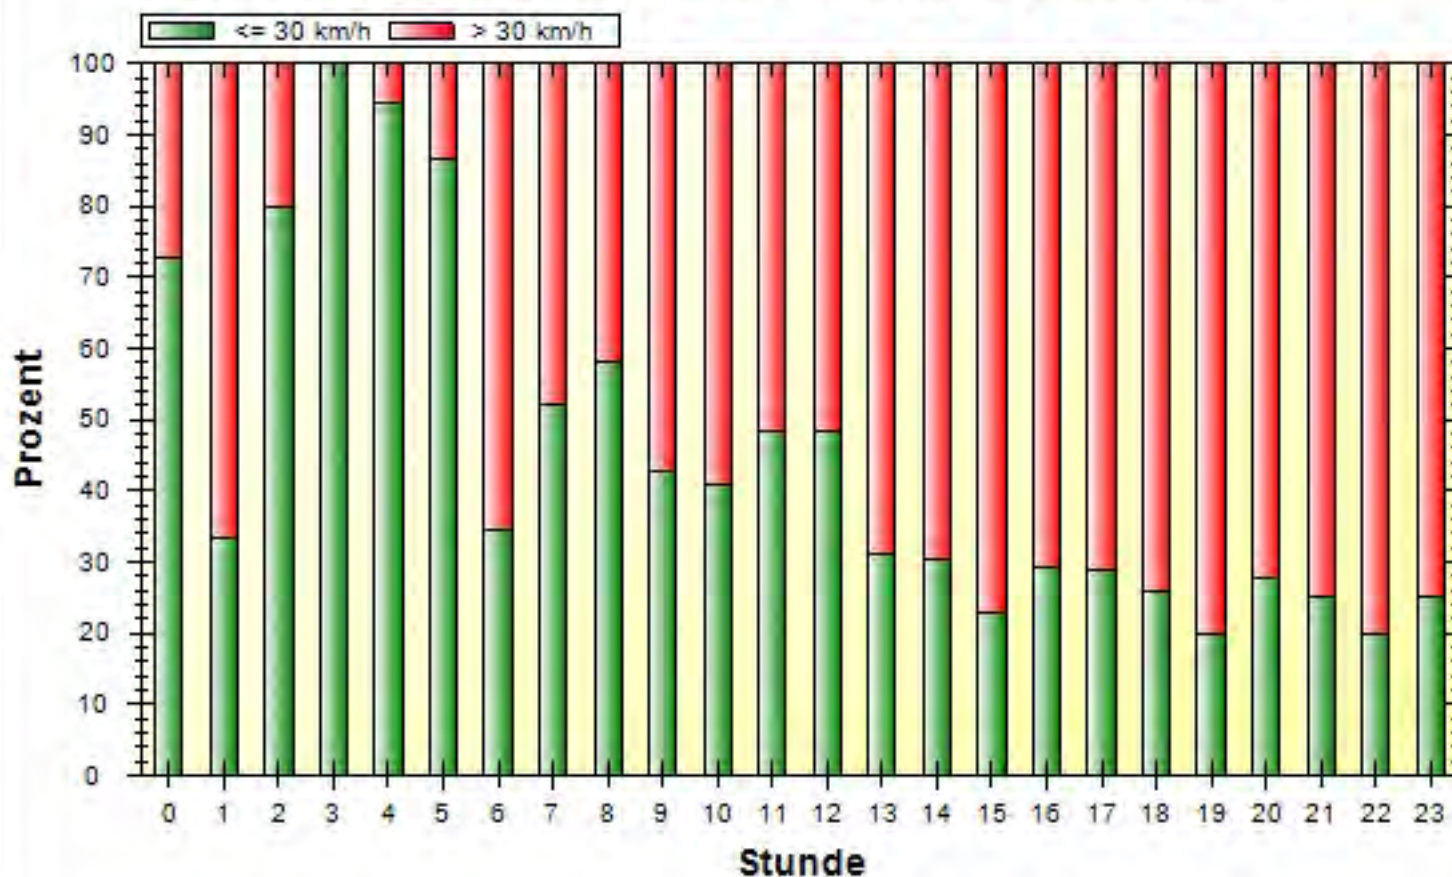

Ort: Bobenheim am Berg
Strasse: Jahnstraße
Von:
Nach:

Anfang der Auswertung: 09.01.2017 12:58
Ende der Auswertung: 16.01.2017 18:22
Intervallauswertung: -

Geschwindigkeitsüberschreitungen in Prozent über 24h

	00	01	02	03	04	05	06	07	08	09	10	11
-	8	3	4	6	33	26	12	36	71	38	42	47
+	3	6	1	0	2	4	23	33	51	51	61	50
%	27,3	66,7	20,0	0,0	5,7	13,3	65,7	47,8	41,8	57,3	59,2	51,5

	12	13	14	15	16	17	18	19	20	21	22	23	#
-	53	28	34	31	41	46	38	17	17	9	6	2	648
+	57	62	78	105	99	114	109	69	44	27	24	6	1079
%	51,8	68,9	69,6	77,2	70,7	71,3	74,1	80,2	72,1	75,0	80,0	75,0	62,5