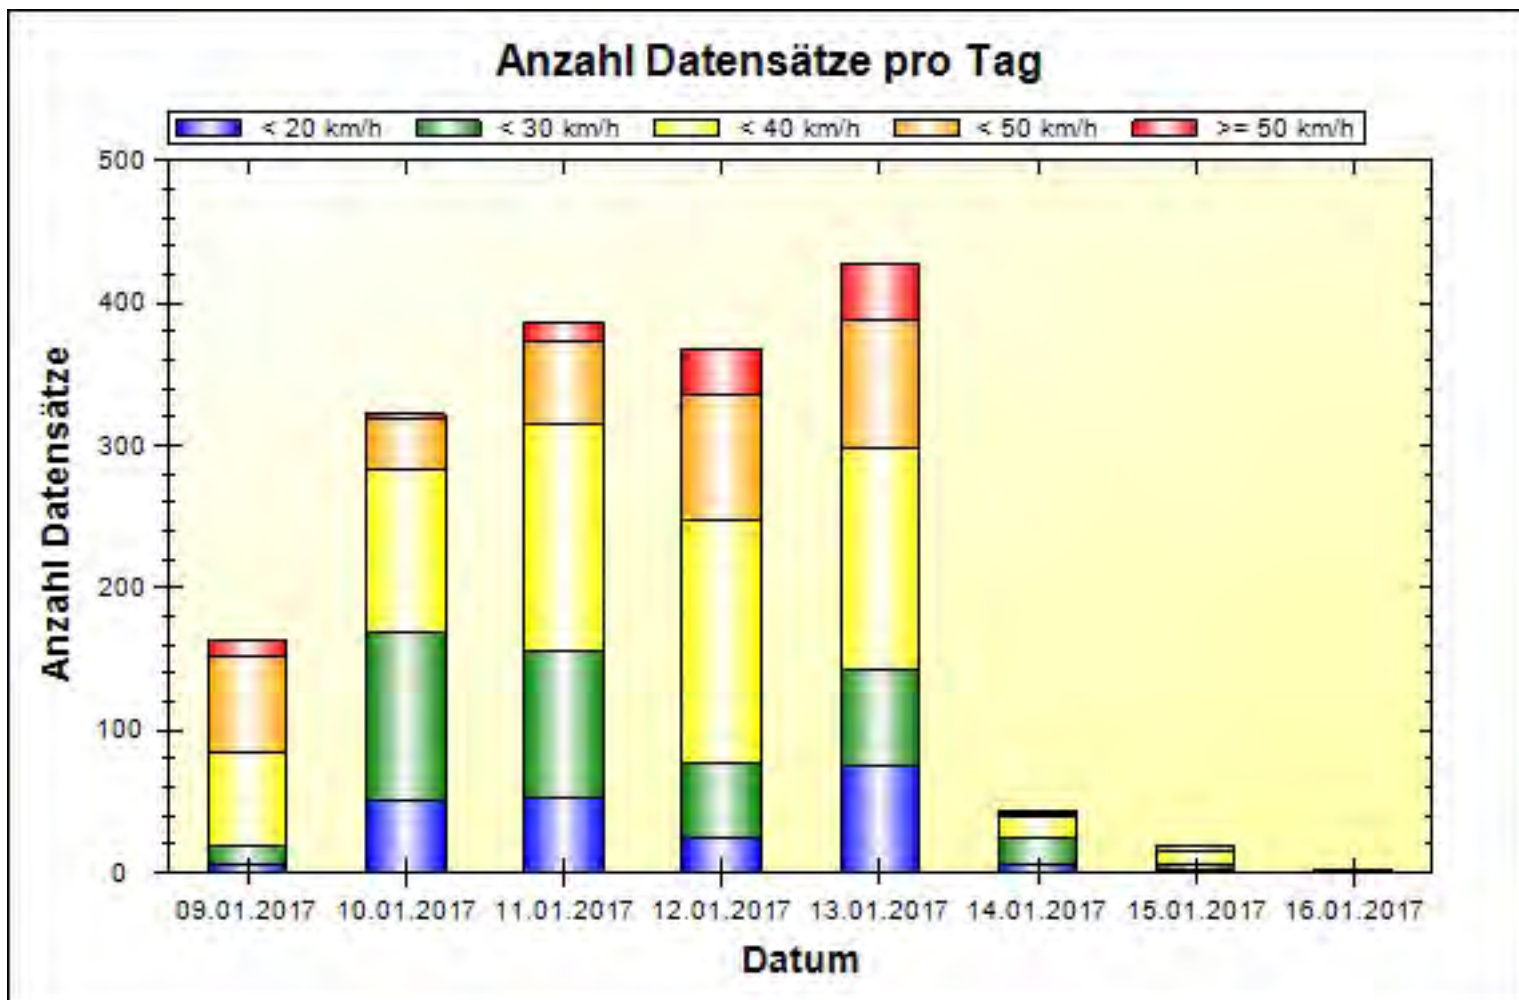

# Verkehrsdatenauswertung

<b>Verfasser:</b>	Ordnungsamt
<b>Kommentar:</b>	
<b>Ort:</b>	Bobenheim am Berg
<b>Strasse:</b>	Jahnstraße
<b>Richtung:</b>	bidirektional
<b>Anfang der Auswertung:</b>	09.01.2017 12:58
<b>Ende der Auswertung:</b>	16.01.2017 18:22
<b>Intervallauswertung:</b>	-
<b>Anzahl Datensätze gesamt:</b>	1727
<b>Anzahl Datensätze pro Tag:</b>	239
<b>VD gesamt:</b>	32 km/h
<b>V50 gesamt:</b>	33 km/h
<b>V85 gesamt:</b>	43 km/h
<b>Vmax gesamt:</b>	71 km/h (12.01.2017 15:58)
<b>Vmin gesamt:</b>	5 km/h (13.01.2017 19:47)
<b>V Überschreitung bei 30 km/h:</b>	62,5 %

Anfang der Auswertung: 09.01.2017 12:58  
Ende der Auswertung: 16.01.2017 18:22  
Intervallauswertung: -

Tabelle nur durch Export möglich