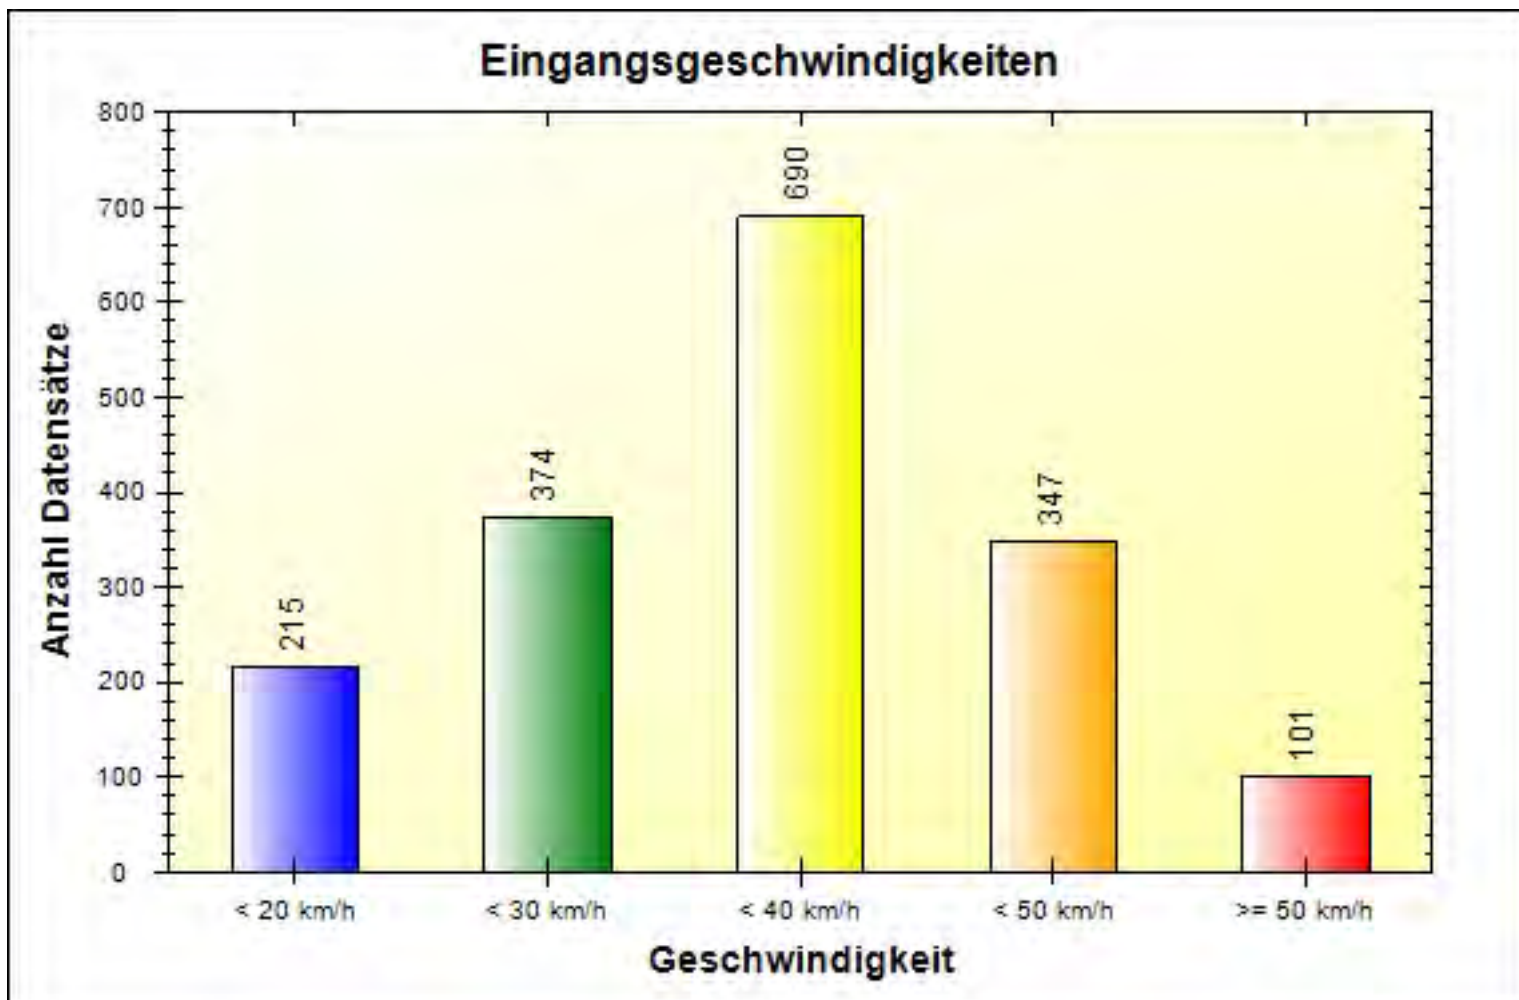

Ort: Bobenheim am Berg
Strasse: Jahnstraße
Von:
Nach:

Anfang der Auswertung: 09.01.2017 12:58
Ende der Auswertung: 16.01.2017 18:22
Intervallauswertung: -

	< 20 km/h	< 30 km/h	< 40 km/h	< 50 km/h	> 50 km/h	#
#	215	374	690	347	101	1727