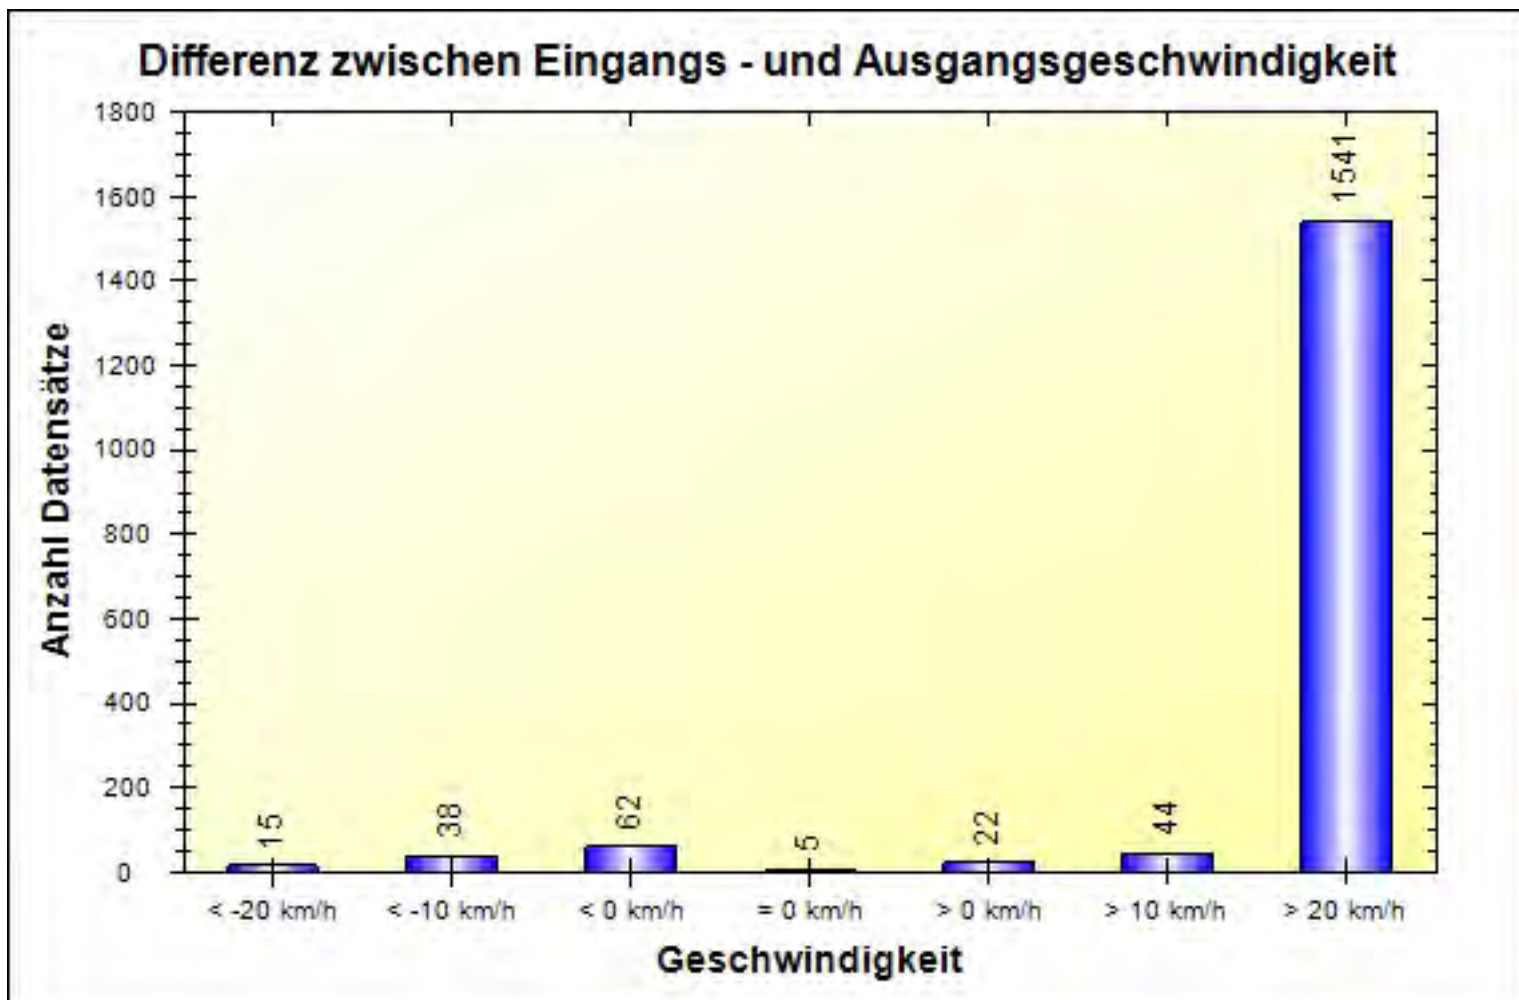

### Eingangsgeschwindigkeiten

	< 20 km/h	< 30 km/h	< 40 km/h	< 50 km/h	> 50 km/h	#
%	12,45	21,66	39,95	20,09	05,85	100,00

**Ort:** Bobenheim am Berg  
**Strasse:** Jahnstraße  
**Von:**  
**Nach:**

**Anfang der Auswertung:** 09.01.2017 12:58  
**Ende der Auswertung:** 16.01.2017 18:22  
**Intervallauswertung:** -