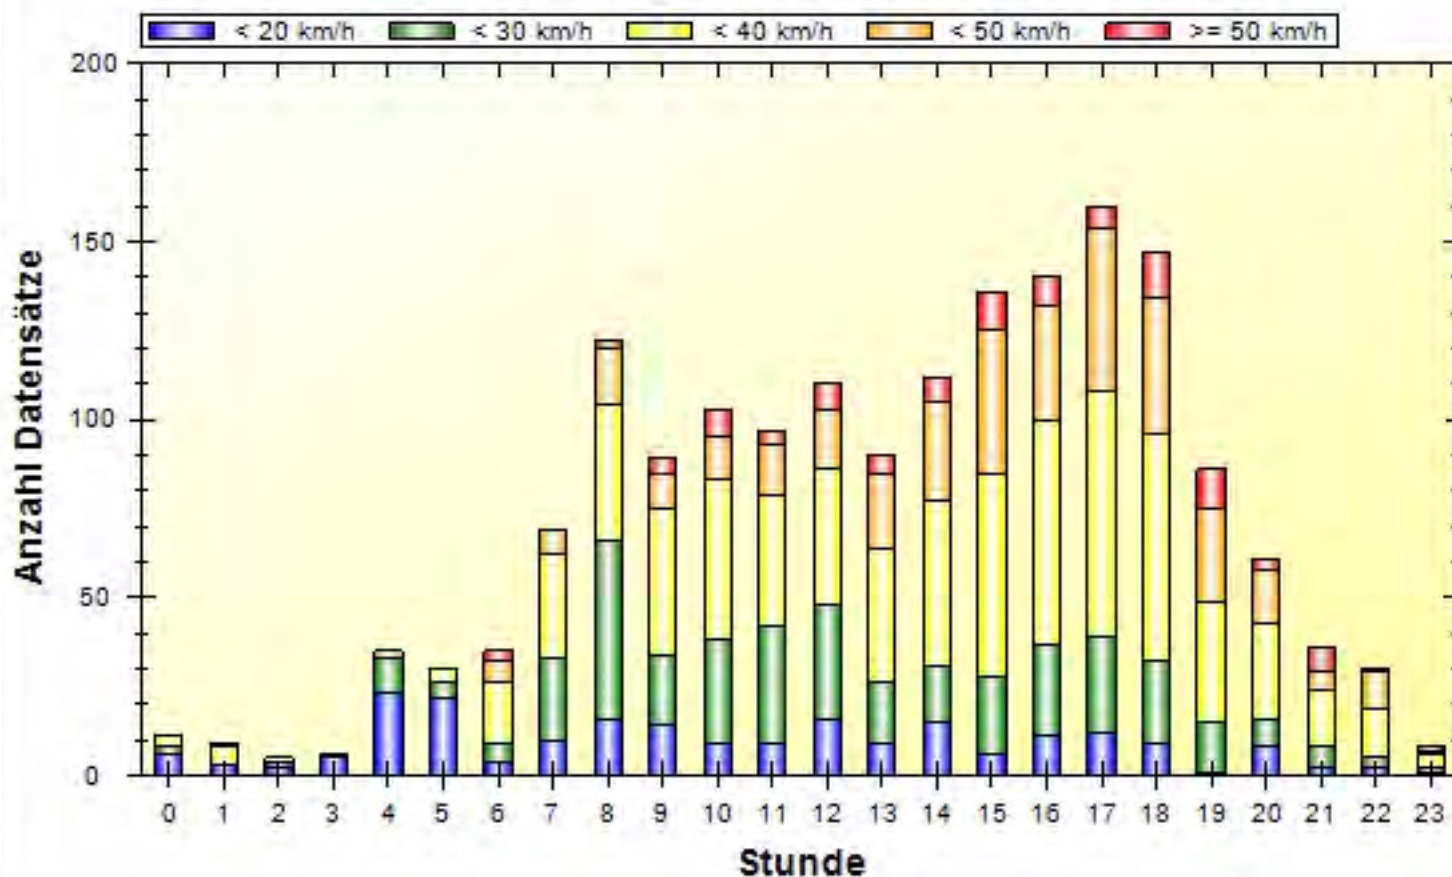

# Verkehrsdatenauswertung

<b>Verfasser:</b>	Ordnungsamt
<b>Kommentar:</b>	
<b>Ort:</b>	Bobenheim am Berg
<b>Strasse:</b>	Jahnstraße
<b>Richtung:</b>	bidirektional
<b>Anfang der Auswertung:</b>	09.01.2017 12:58
<b>Ende der Auswertung:</b>	16.01.2017 18:22
<b>Intervallauswertung:</b>	-
<b>Anzahl Datensätze gesamt:</b>	1727
<b>Anzahl Datensätze pro Tag:</b>	239
<b>VD gesamt:</b>	32 km/h
<b>V50 gesamt:</b>	33 km/h
<b>V85 gesamt:</b>	43 km/h
<b>Vmax gesamt:</b>	71 km/h (12.01.2017 15:58)
<b>Vmin gesamt:</b>	5 km/h (13.01.2017 19:47)
<b>V Überschreitung bei 30 km/h:</b>	62,5 %

Ort: Bobenheim am Berg

Strasse: Jahnstraße

Von:

Nach:

Anfang der Auswertung: 09.01.2017 12:58

Ende der Auswertung: 16.01.2017 18:22

Intervallauswertung: -

### Eingangsgeschwindigkeiten pro Stunde über 24 Stunden

	00	01	02	03	04	05	06	07	08	09	10	11
< 20 km/h	6	3	2	5	23	22	4	10	16	14	9	9
< 30 km/h	2	0	2	1	10	4	5	23	50	20	29	33
< 40 km/h	3	5	1	0	0	4	17	29	38	41	45	37
< 50 km/h	0	1	0	0	2	0	6	7	16	10	12	14
> 50 km/h	0	0	0	0	0	0	3	0	2	4	8	4
#	11	9	5	6	35	30	35	69	122	89	103	97