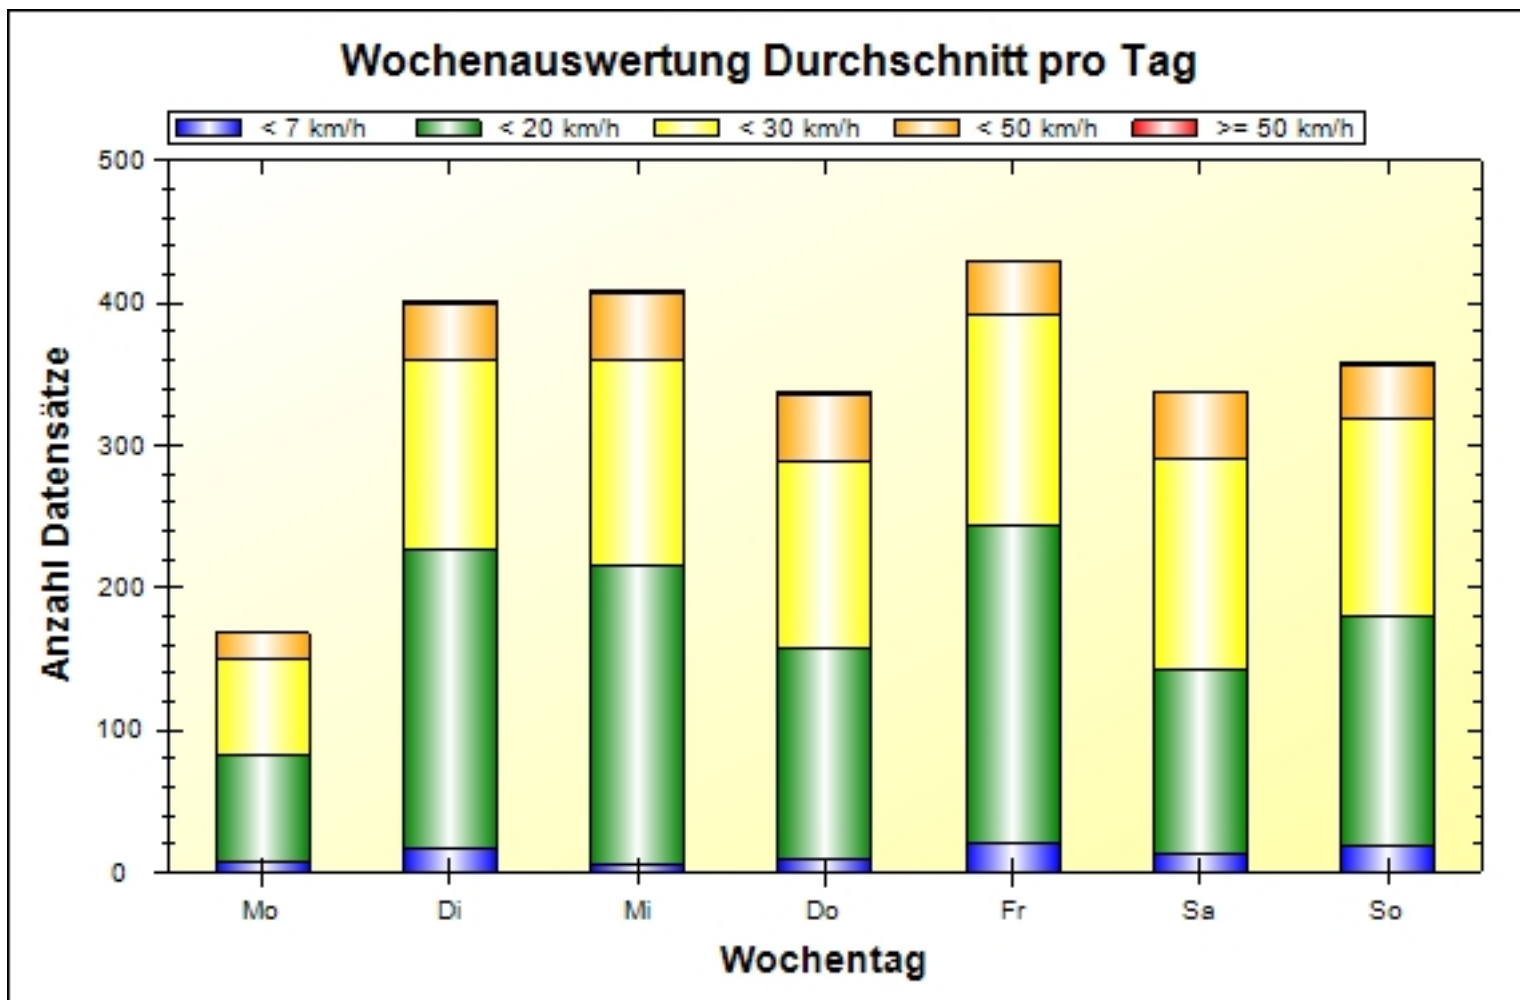

Ort: Kallstadt
Strasse: Am Kleisinger
Von: Neugasse
Nach: Am Kleisinger (West nach Ost)

Anfang der Auswertung: 15.05.2017 14:33
Ende der Auswertung: 22.05.2017 13:13
Intervallauswertung: -

	Mo	Di	Mi	Do	Fr	Sa	So	#
0 - 6 km/h	7	17	5	9	21	12	18	89
7 - 19 km/h	76	209	211	148	223	131	162	1160
20 - 29 km/h	66	134	144	132	147	148	139	910
30 - 49 km/h	19	40	47	46	39	46	37	274
50 - 199 km/h	0	1	1	2	0	0	1	5
#	168	401	408	337	430	337	357	2438