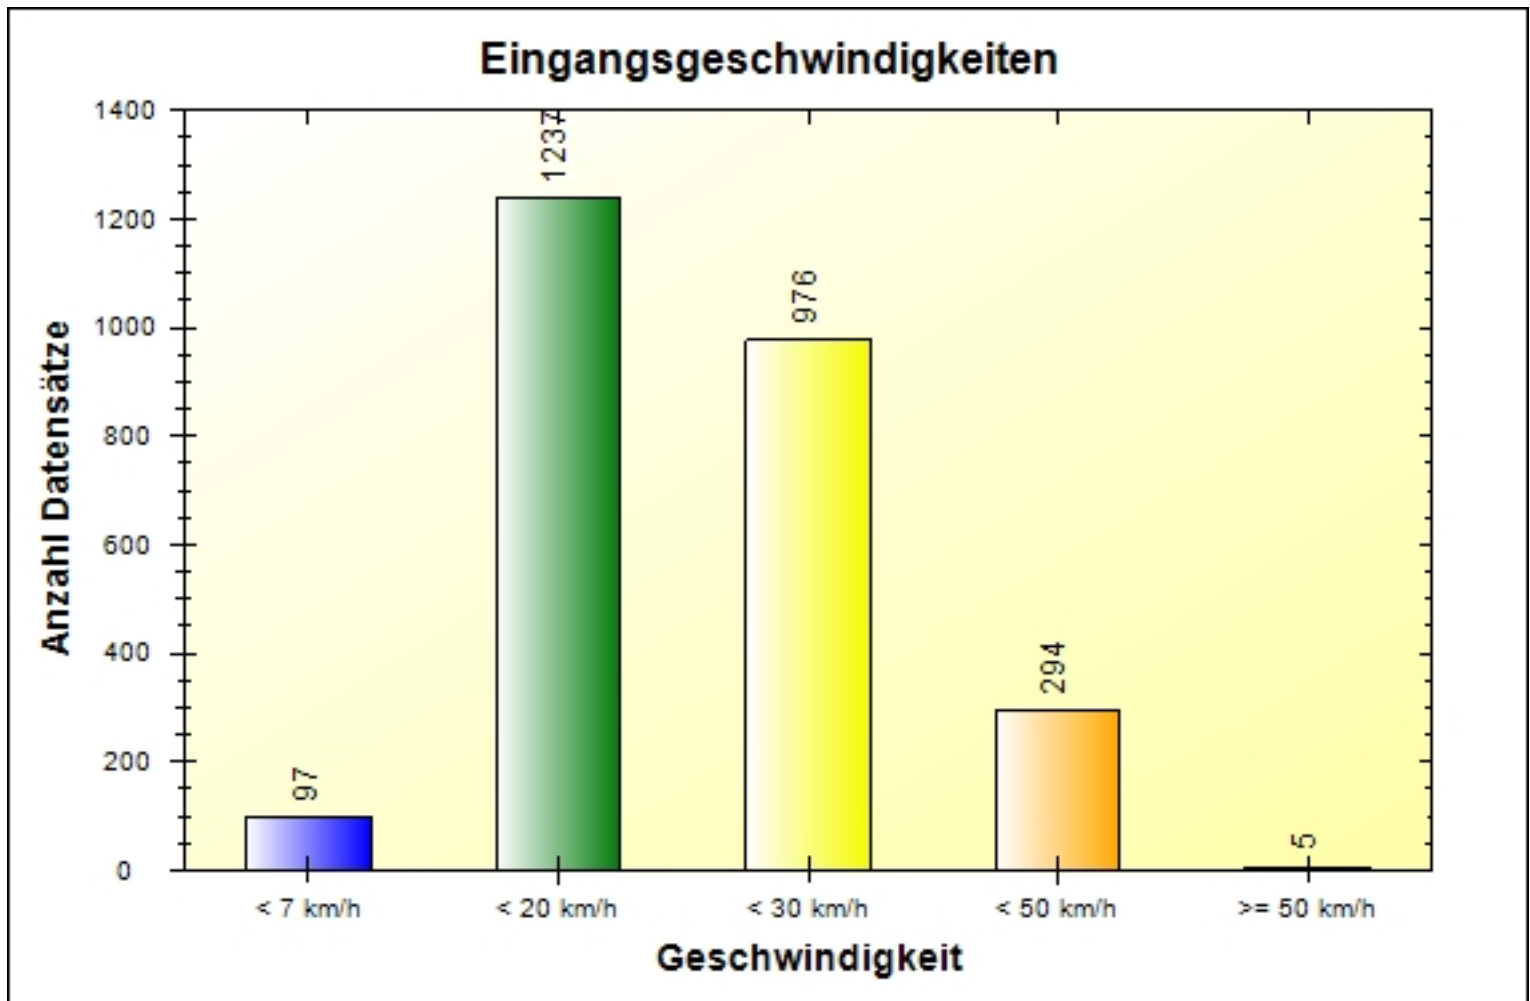

Ort: Kallstadt
Strasse: Am Kleisinger
Von: Neugasse
Nach: Am Kleisinger (West nach Ost)

Anfang der Auswertung: 15.05.2017 14:33
Ende der Auswertung: 22.05.2017 13:13
Intervallauswertung: -

	0 - 6 km/h	7 - 19 km/h	20 - 29 km/h	30 - 49 km/h	50 - 199 km/h	#
#	97	1237	976	294	5	2609