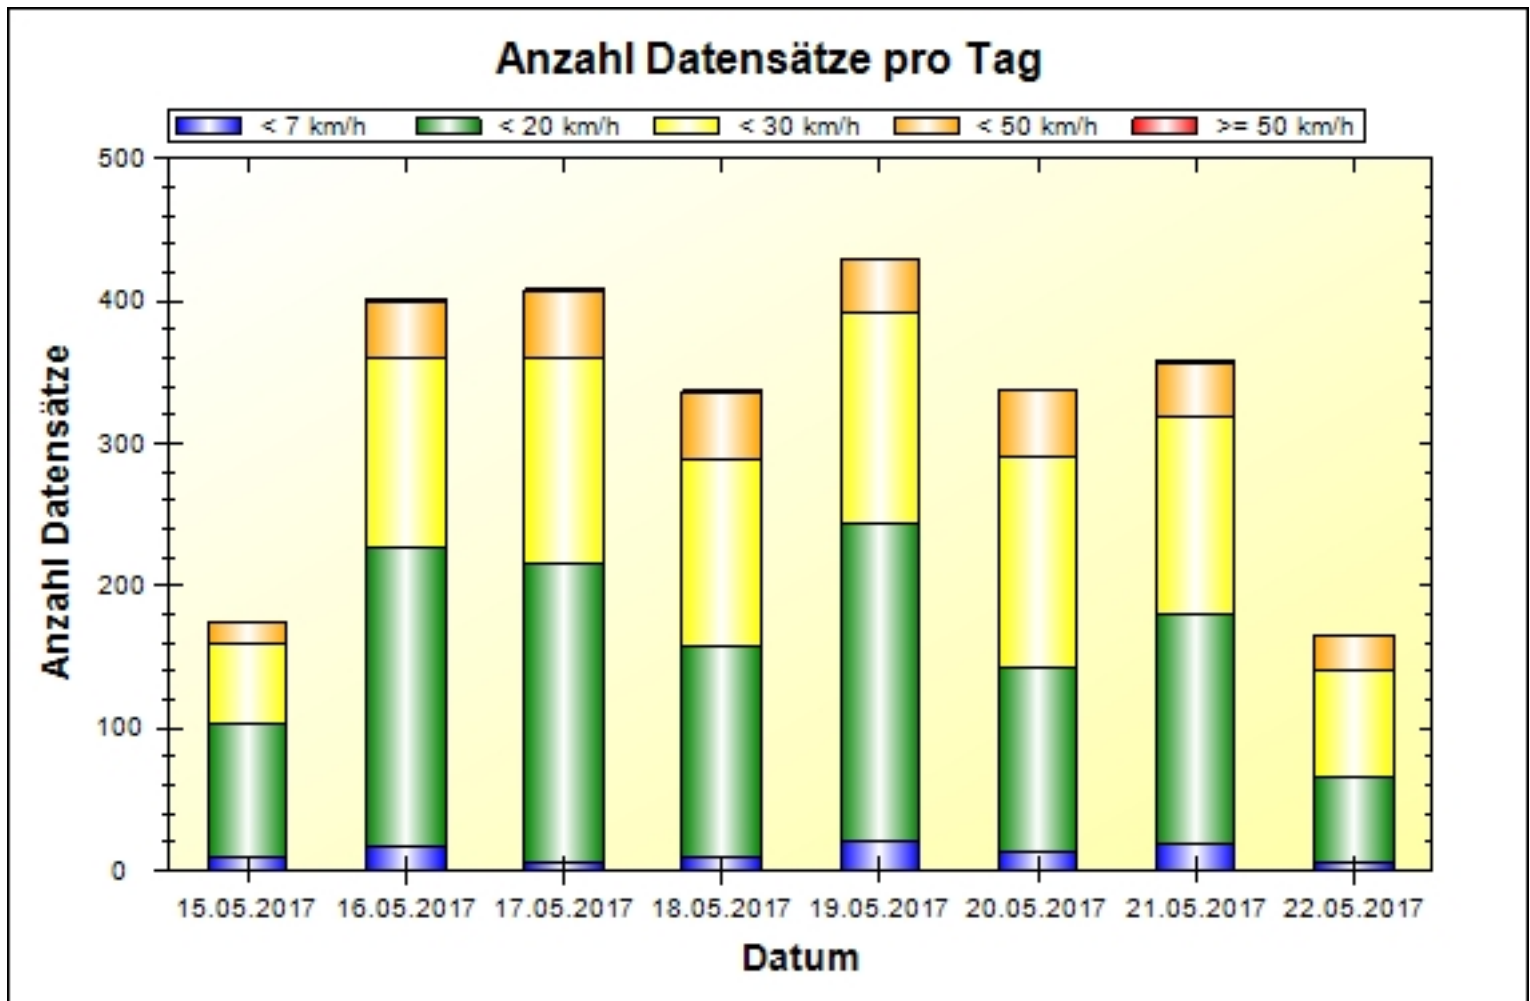

# Verkehrsdatenauswertung

<b>Verfasser:</b>	Ordnungsbehörde
<b>Kommentar:</b>	
<b>Ort:</b>	Kallstadt
<b>Strasse:</b>	Am Kleisinger
<b>Richtung:</b>	bidirektional
<b>Anfang der Auswertung:</b>	15.05.2017 14:33
<b>Ende der Auswertung:</b>	22.05.2017 13:13
<b>Intervallauswertung:</b>	-
<b>Anzahl Datensätze gesamt:</b>	2609
<b>Anzahl Datensätze pro Tag:</b>	375
<b>VD gesamt:</b>	19 km/h
<b>V50 gesamt:</b>	19 km/h
<b>V85 gesamt:</b>	28 km/h
<b>Vmax gesamt:</b>	57 km/h (18.05.2017 11:17)
<b>Vmin gesamt:</b>	5 km/h (22.05.2017 13:11)
<b>V Überschreitung bei 7 km/h:</b>	93,7 %

**Anfang der Auswertung:** 15.05.2017 14:33  
**Ende der Auswertung:** 22.05.2017 13:13  
**Intervallauswertung:** -

Tabelle nur durch Export möglich