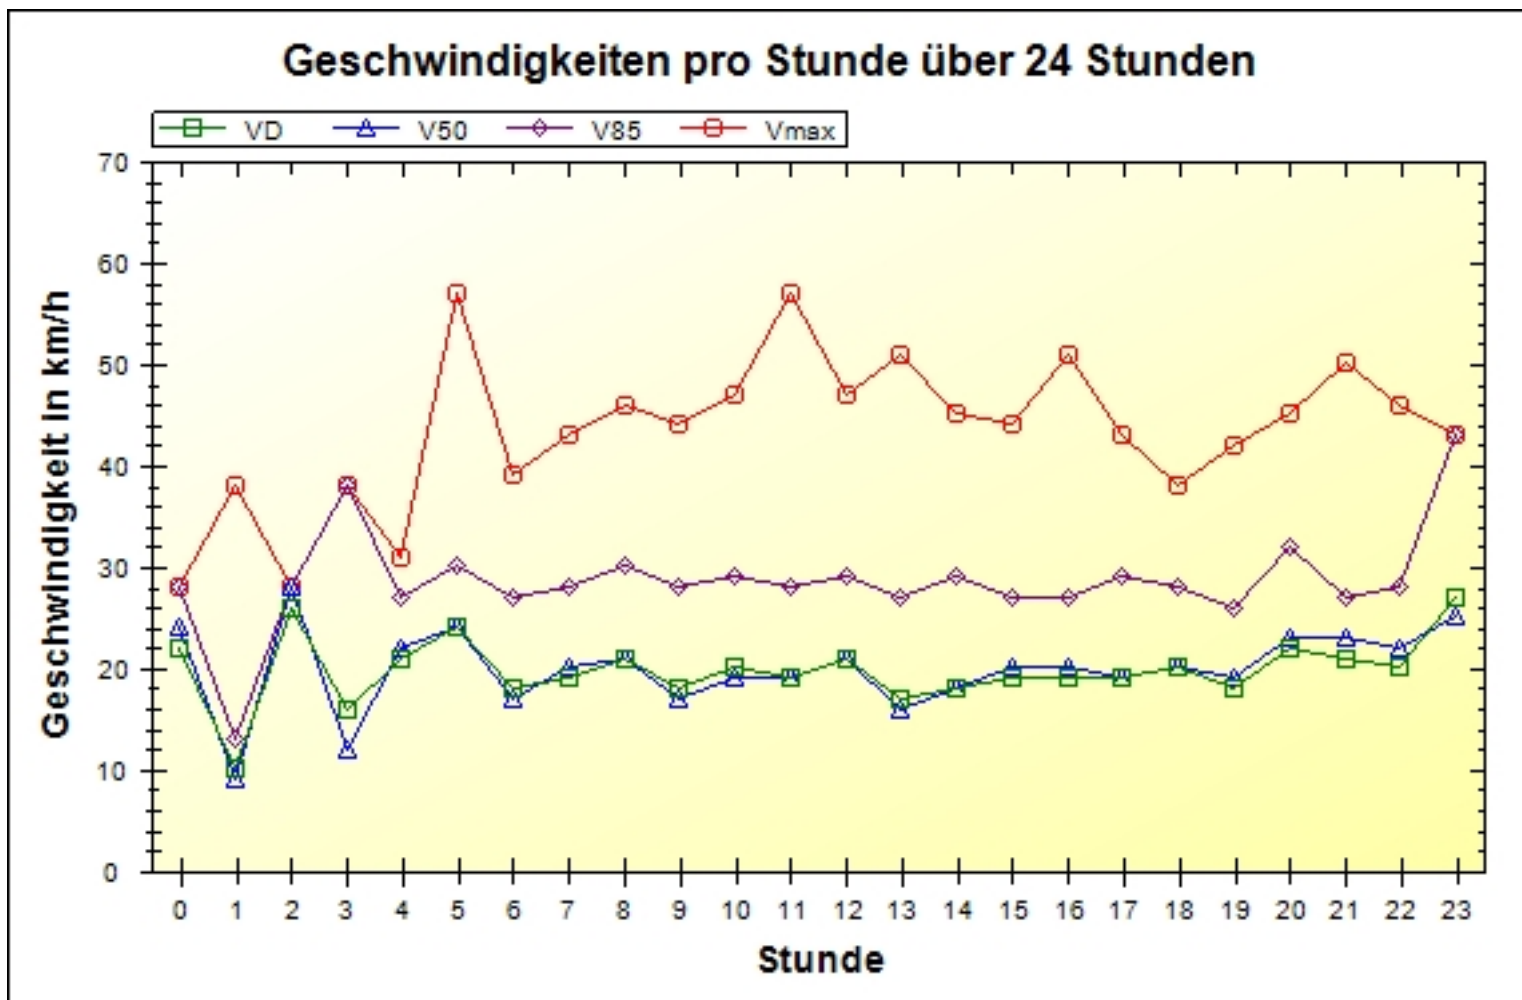

Ort: Kallstadt
Strasse: Am Kleisinger
Von: Neugasse
Nach: Am Kleisinger (West nach Ost)

Anfang der Auswertung: 15.05.2017 14:33
Ende der Auswertung: 22.05.2017 13:13
Intervallauswertung: -

	00	01	02	03	04	05	06	07	08	09	10	11
VD	22	10	26	16	21	24	18	19	21	18	20	19
V50	24	9	28	12	22	24	17	20	21	17	19	19
V85	28	13	28	38	27	30	27	28	30	28	29	28
Vmax	28	38	28	38	31	57	39	43	46	44	47	57

	12	13	14	15	16	17	18	19	20	21	22	23	#
VD	21	17	18	19	19	19	20	18	22	21	20	27	19
V50	21	16	18	20	20	19	20	19	23	23	22	25	19
V85	29	27	29	27	27	29	28	26	32	27	28	43	28
Vmax	47	51	45	44	51	43	38	42	45	50	46	43	57