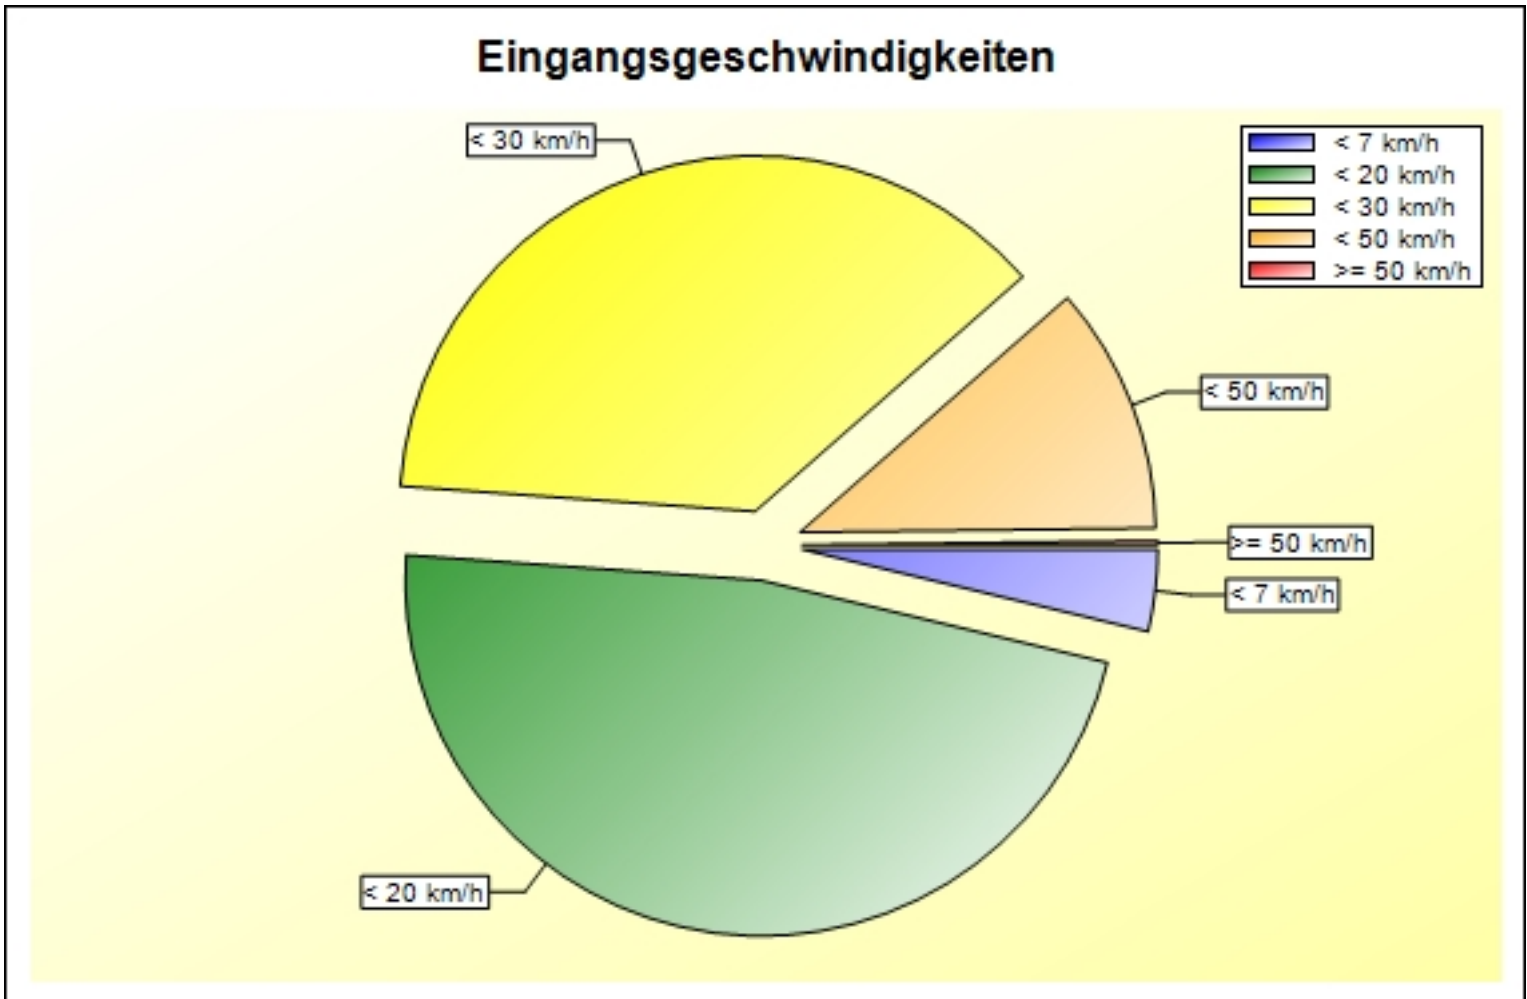

Ort: Kallstadt
Strasse: Am Kleisinger
Von: Neugasse
Nach: Am Kleisinger (West nach Ost)

Anfang der Auswertung: 15.05.2017 14:33
Ende der Auswertung: 22.05.2017 13:13
Intervallauswertung: -

	0 - 6 km/h	7 - 19 km/h	20 - 29 km/h	30 - 49 km/h	50 - 199 km/h	#
%	03,72	47,41	37,41	11,27	00,19	100,00