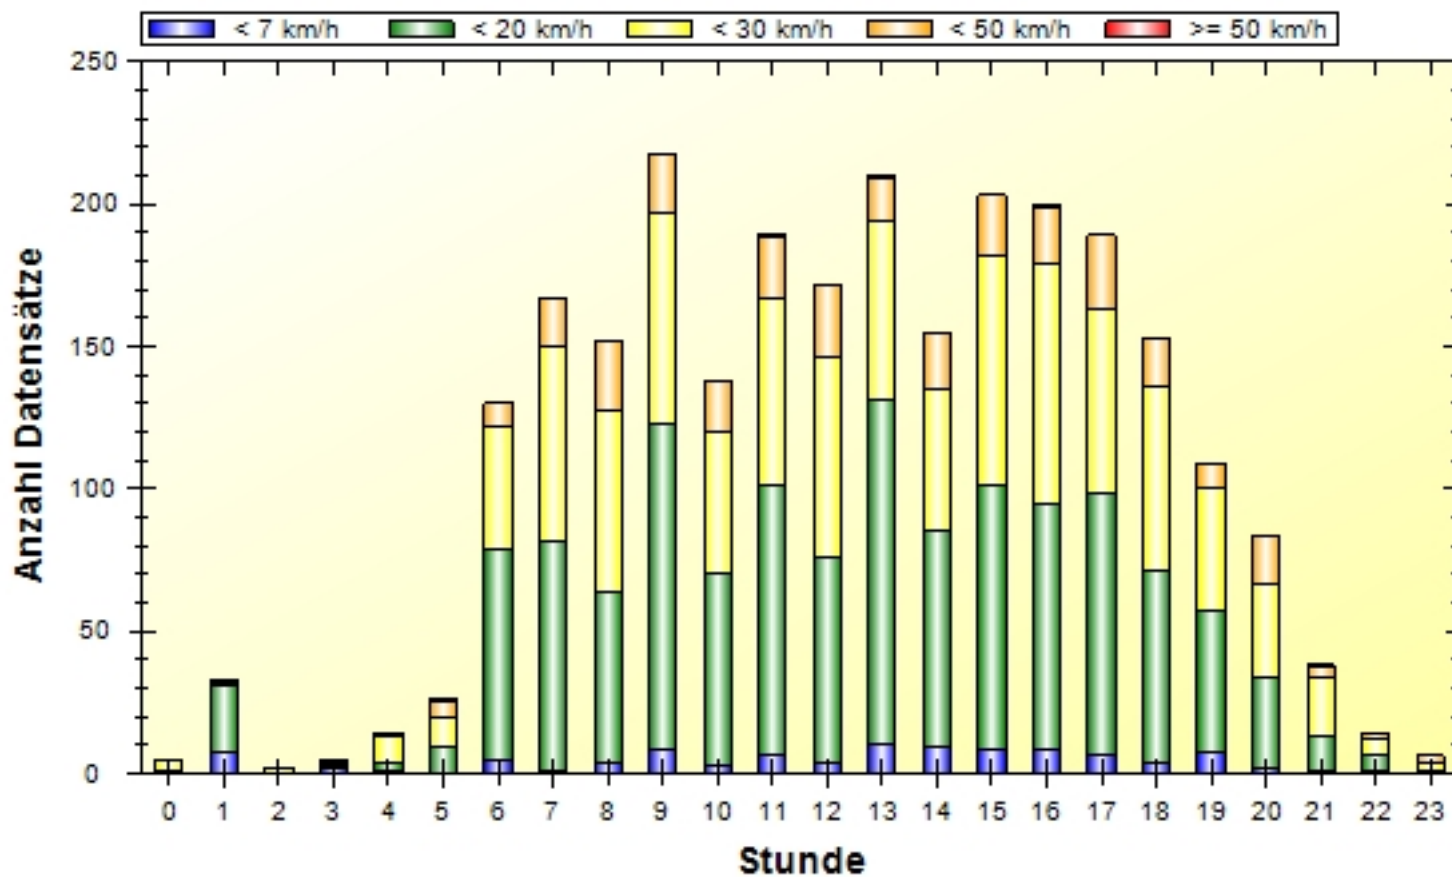

Ort: Kallstadt
Strasse: Am Kleisinger
Von: Neugasse
Nach: Am Kleisinger (West nach Ost)

Anfang der Auswertung: 15.05.2017 14:33
Ende der Auswertung: 22.05.2017 13:13
Intervallauswertung: -

Eingangsgeschwindigkeiten pro Stunde über 24 Stunden

	00	01	02	03	04	05	06	07	08	09	10	11
0 - 6 km/h	0	7	0	2	1	0	5	1	4	8	3	6
7 - 19 km/h	1	24	0	1	3	9	74	80	60	115	67	95
20 - 29 km/h	4	1	2	1	9	11	43	69	63	74	50	66
30 - 49 km/h	0	1	0	1	1	5	8	17	25	20	18	21
50 - 199 km/h	0	0	0	0	0	1	0	0	0	0	0	1
#	5	33	2	5	14	26	130	167	152	217	138	189

	12	13	14	15	16	17	18	19	20	21	22	23	#
0 - 6 km/h	4	10	9	8	8	6	4	7	2	1	1	0	97
7 - 19 km/h	72	121	76	93	87	92	67	50	32	12	5	1	1237
20 - 29 km/h	70	63	50	81	84	65	65	43	32	21	6	3	976
30 - 49 km/h	25	15	20	21	20	26	17	9	17	3	2	2	294
50 - 199 km/h	0	1	0	0	1	0	0	0	0	1	0	0	5
#	171	210	155	203	200	189	153	109	83	38	14	6	2609