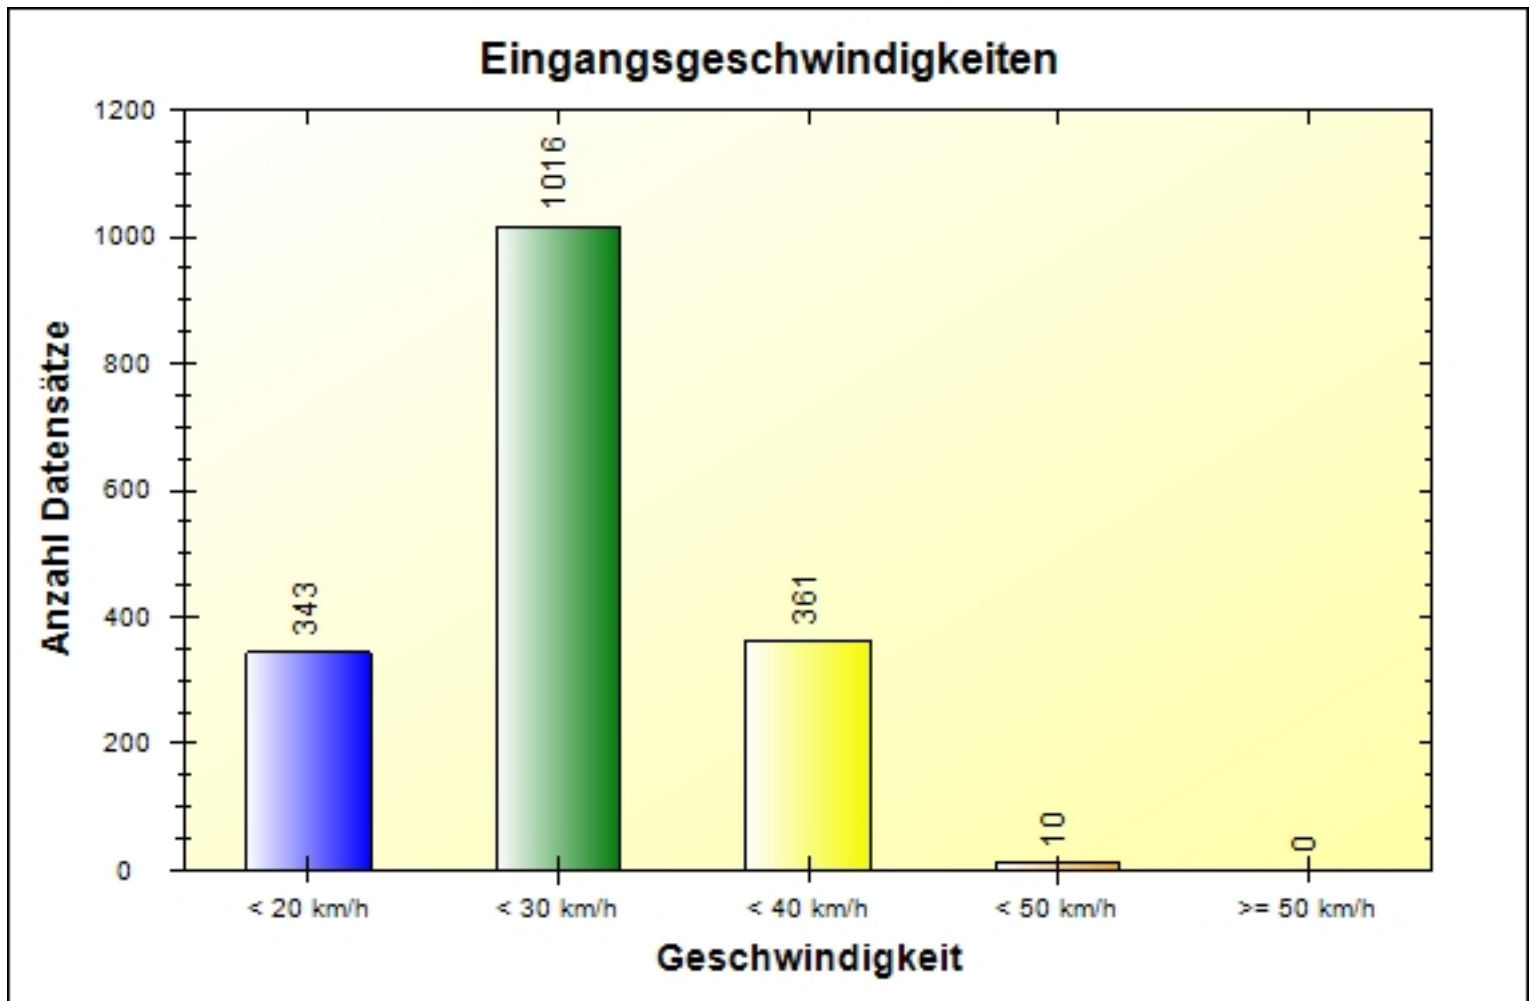

Ort: Bobenheim am Berg
Strasse: Mittelpfad
Von: Mittelpfad
Nach: Am Rebstöckel

Anfang der Auswertung: 04.07.2017 09:54
Ende der Auswertung: 11.07.2017 20:52
Intervallauswertung: -

	0 - 19 km/h	20 - 29 km/h	30 - 39 km/h	40 - 49 km/h	50 - 199 km/h	#
#	343	1016	361	10	0	1730