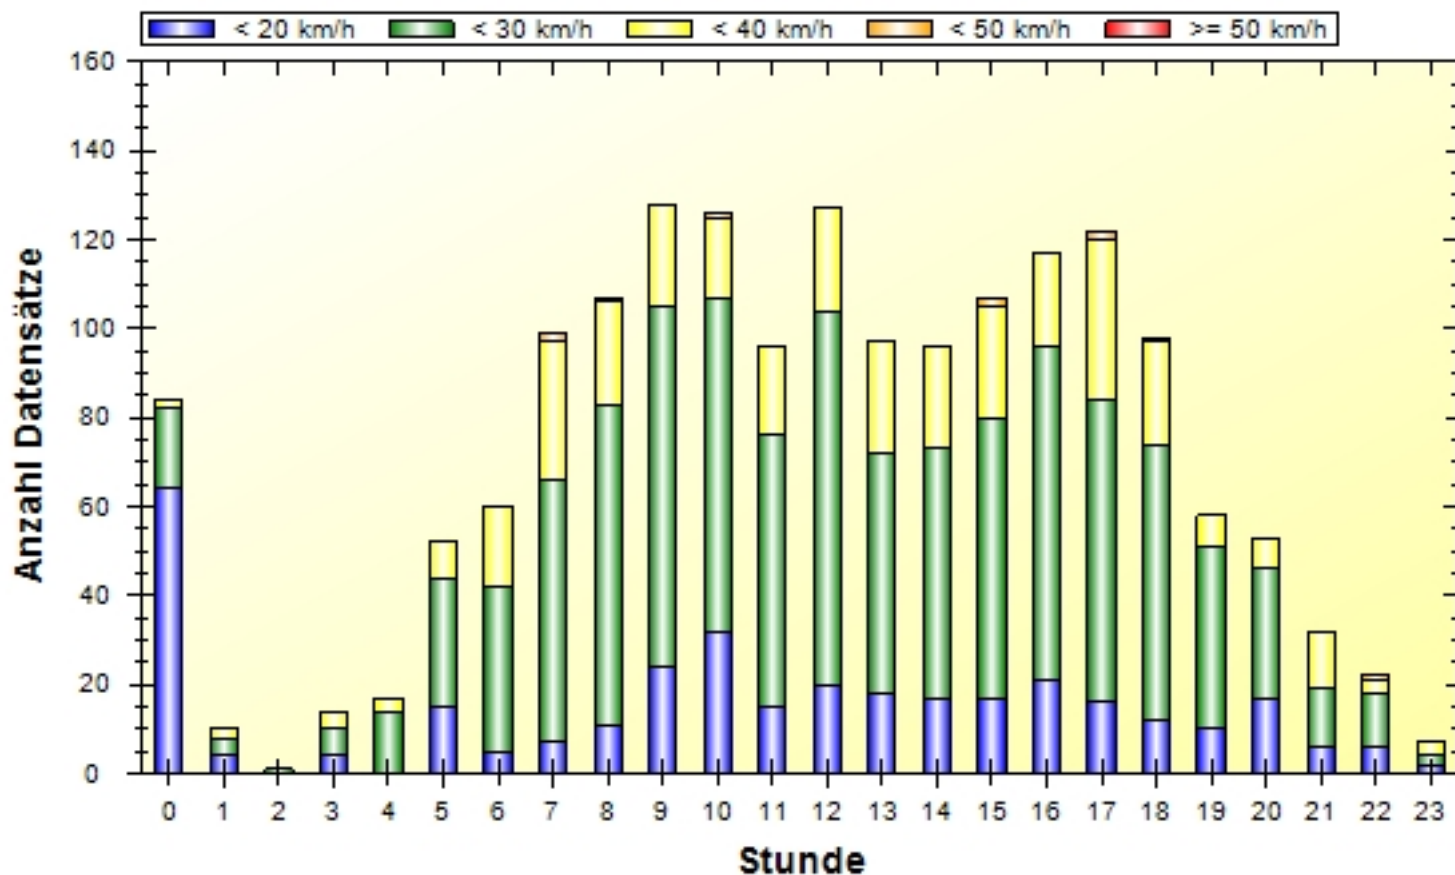

Ort: Bobenheim am Berg
Strasse: Mittelpfad
Von: Mittelpfad
Nach: Am Rebstöckel

Anfang der Auswertung: 04.07.2017 09:54
Ende der Auswertung: 11.07.2017 20:52
Intervallauswertung: -

Eingangsgeschwindigkeiten pro Stunde über 24 Stunden

	00	01	02	03	04	05	06	07	08	09	10	11
0 - 19 km/h	64	4	0	4	0	15	5	7	11	24	32	15
20 - 29 km/h	18	4	1	6	14	29	37	59	72	81	75	61
30 - 39 km/h	2	2	0	4	3	8	18	31	23	23	18	20
40 - 49 km/h	0	0	0	0	0	0	0	2	1	0	1	0
50 - 199 km/h	0	0	0	0	0	0	0	0	0	0	0	0
#	84	10	1	14	17	52	60	99	107	128	126	96

	12	13	14	15	16	17	18	19	20	21	22	23	#
0 - 19 km/h	20	18	17	17	21	16	12	10	17	6	6	2	343
20 - 29 km/h	84	54	56	63	75	68	62	41	29	13	12	2	1016
30 - 39 km/h	23	25	23	25	21	36	23	7	7	13	3	3	361
40 - 49 km/h	0	0	0	2	0	2	1	0	0	0	1	0	10
50 - 199 km/h	0	0	0	0	0	0	0	0	0	0	0	0	0
#	127	97	96	107	117	122	98	58	53	32	22	7	1730