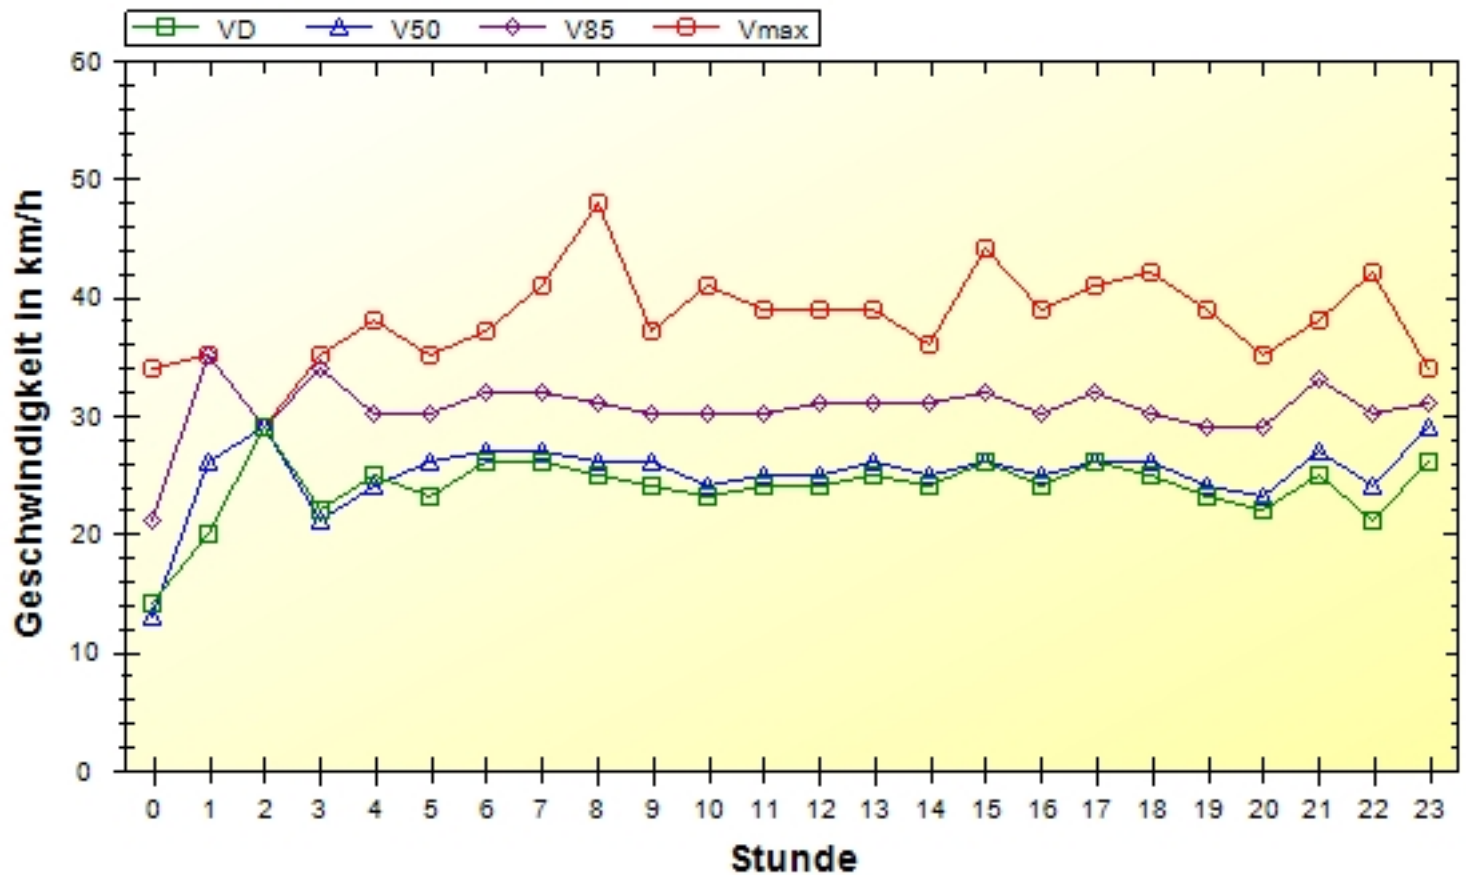

Ort: Bobenheim am Berg
Strasse: Mittelpfad
Von: Mittelpfad
Nach: Am Rebstöckel

Anfang der Auswertung: 04.07.2017 09:54
Ende der Auswertung: 11.07.2017 20:52
Intervallauswertung: -

Geschwindigkeiten pro Stunde über 24 Stunden

	00	01	02	03	04	05	06	07	08	09	10	11
VD	14	20	29	22	25	23	26	26	25	24	23	24
V50	13	26	29	21	24	26	27	27	26	26	24	25
V85	21	35	29	34	30	30	32	32	31	30	30	30
Vmax	34	35	29	35	38	35	37	41	48	37	41	39

	12	13	14	15	16	17	18	19	20	21	22	23	#
VD	24	25	24	26	24	26	25	23	22	25	21	26	24
V50	25	26	25	26	25	26	26	24	23	27	24	29	25
V85	31	31	31	32	30	32	30	29	29	33	30	31	31
Vmax	39	39	36	44	39	41	42	39	35	38	42	34	48