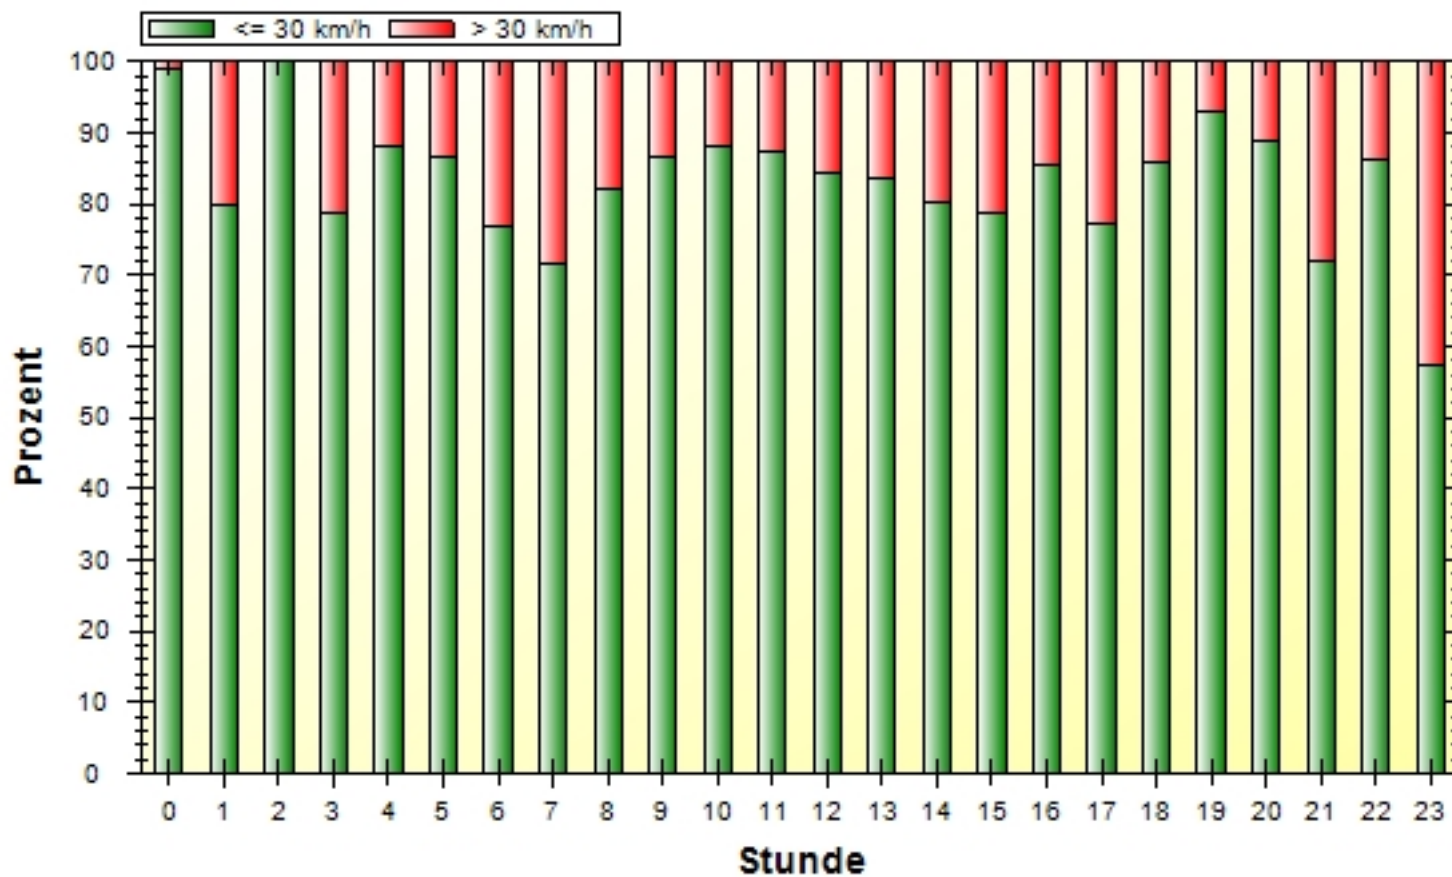

Ort: Bobenheim am Berg
Strasse: Mittelpfad
Von: Mittelpfad
Nach: Am Rebstöckel

Anfang der Auswertung: 04.07.2017 09:54
Ende der Auswertung: 11.07.2017 20:52
Intervallauswertung: -

Geschwindigkeitsüberschreitungen in Prozent über 24h

	00	01	02	03	04	05	06	07	08	09	10	11
-	83	8	1	11	15	45	46	71	88	111	111	84
+	1	2	0	3	2	7	14	28	19	17	15	12
%	1,2	20,0	0,0	21,4	11,8	13,5	23,3	28,3	17,8	13,3	11,9	12,5

	12	13	14	15	16	17	18	19	20	21	22	23	#
-	107	81	77	84	100	94	84	54	47	23	19	4	1448
+	20	16	19	23	17	28	14	4	6	9	3	3	282
%	15,7	16,5	19,8	21,5	14,5	23,0	14,3	6,9	11,3	28,1	13,6	42,9	16,3