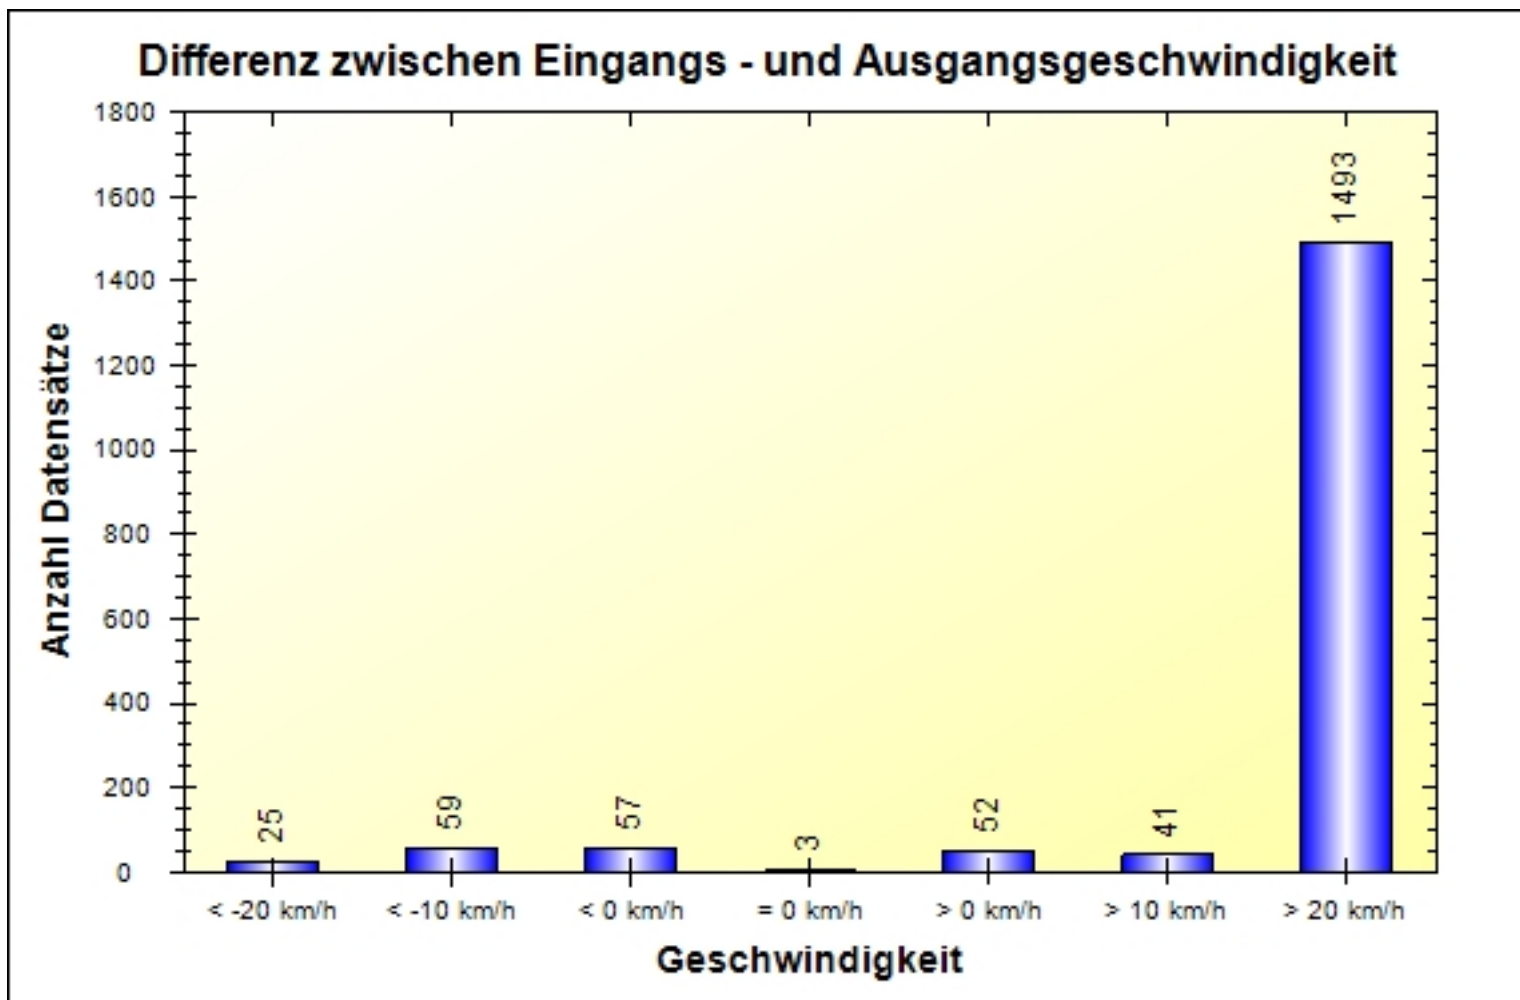

Ort: Bobenheim am Berg
Strasse: Mittelpfad
Von: Mittelpfad
Nach: Am Rebstöckel

Anfang der Auswertung: 04.07.2017 09:54
Ende der Auswertung: 11.07.2017 20:52
Intervallauswertung: -

	< -20 km/h	< -10 km/h	< 0 km/h	= 0 km/h	> 0 km/h	> 10 km/h	> 20 km/h	#
#	25	59	57	3	52	41	1493	1730