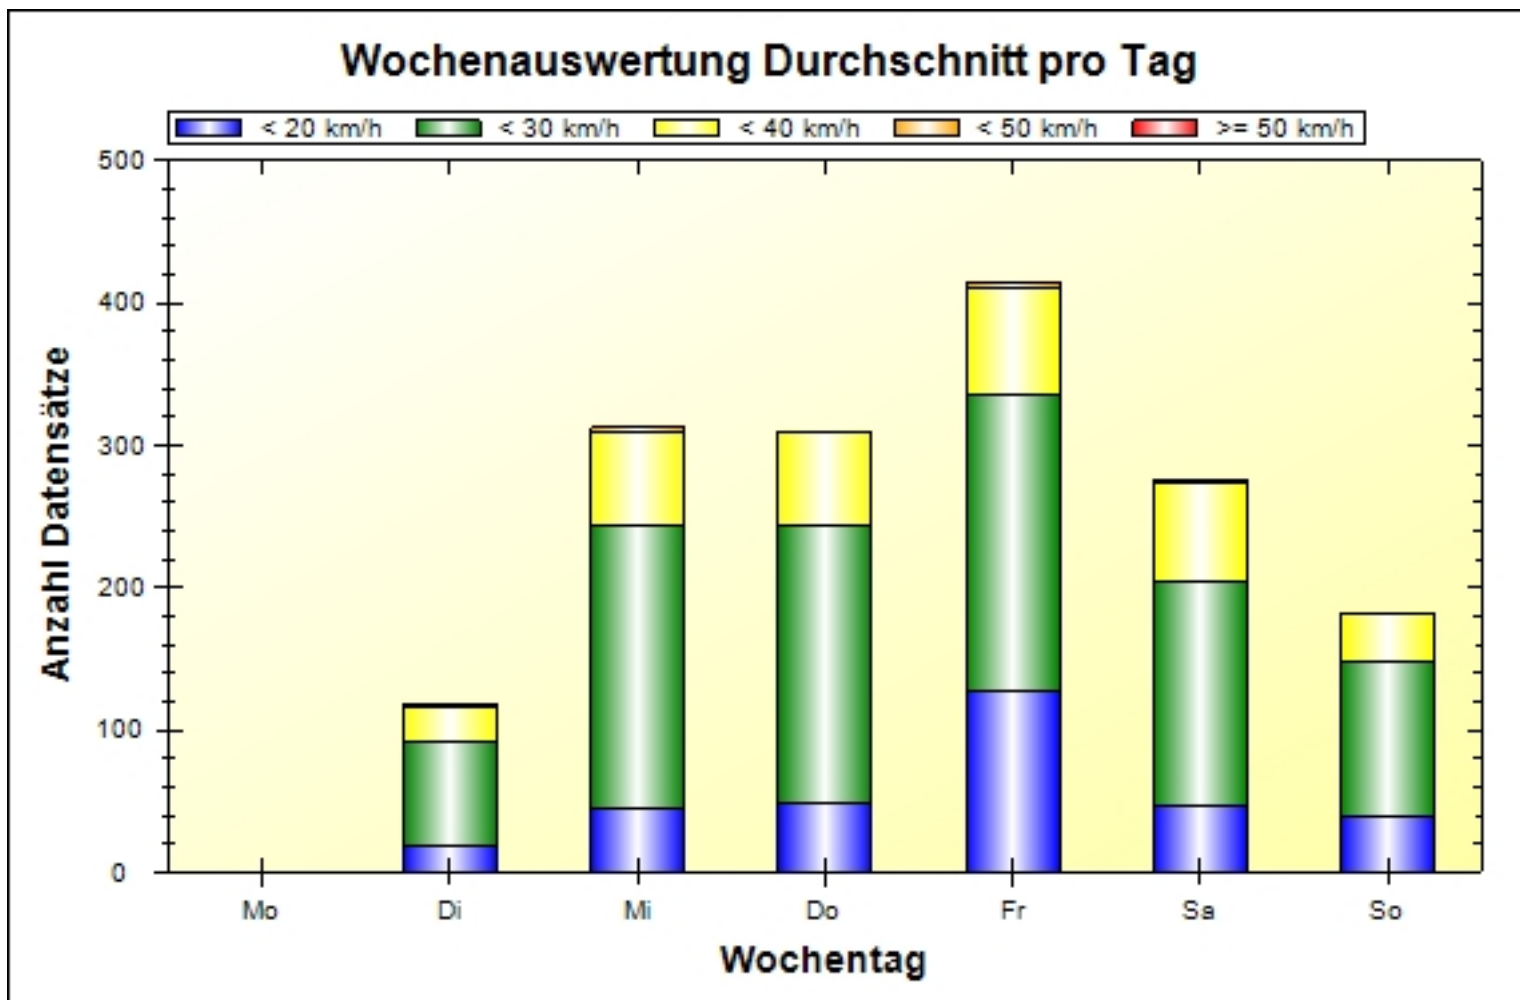

Ort: Bobenheim am Berg
Strasse: Mittelpfad
Von: Mittelpfad
Nach: Am Rebstöckel

Anfang der Auswertung: 04.07.2017 09:54
Ende der Auswertung: 11.07.2017 20:52
Intervallauswertung: -

	Mo	Di	Mi	Do	Fr	Sa	So	#
0 - 19 km/h	0	18	44	49	127	47	39	324
20 - 29 km/h	0	73	200	194	208	158	109	942
30 - 39 km/h	0	25	66	66	76	69	33	335
40 - 49 km/h	0	1	2	0	3	1	1	8
50 - 199 km/h	0	0	0	0	0	0	0	0
#	0	117	312	309	414	275	182	1609