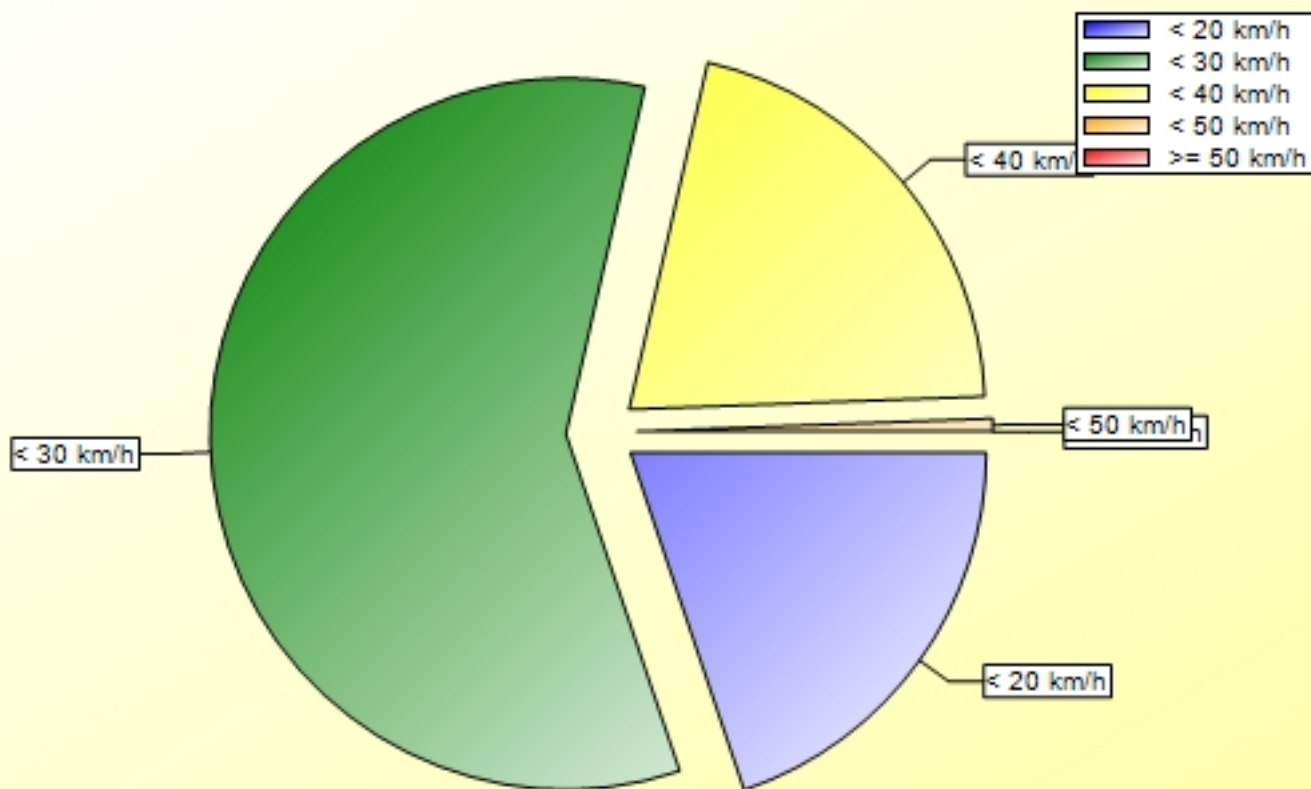

Ort: Bobenheim am Berg
Strasse: Mittelpfad
Von: Mittelpfad
Nach: Am Rebstöckel

Anfang der Auswertung: 04.07.2017 09:54
Ende der Auswertung: 11.07.2017 20:52
Intervallauswertung: -

Eingangsgeschwindigkeiten

	0 - 19 km/h	20 - 29 km/h	30 - 39 km/h	40 - 49 km/h	50 - 199 km/h	#
%	19,83	58,73	20,87	00,58	00,00	100,00