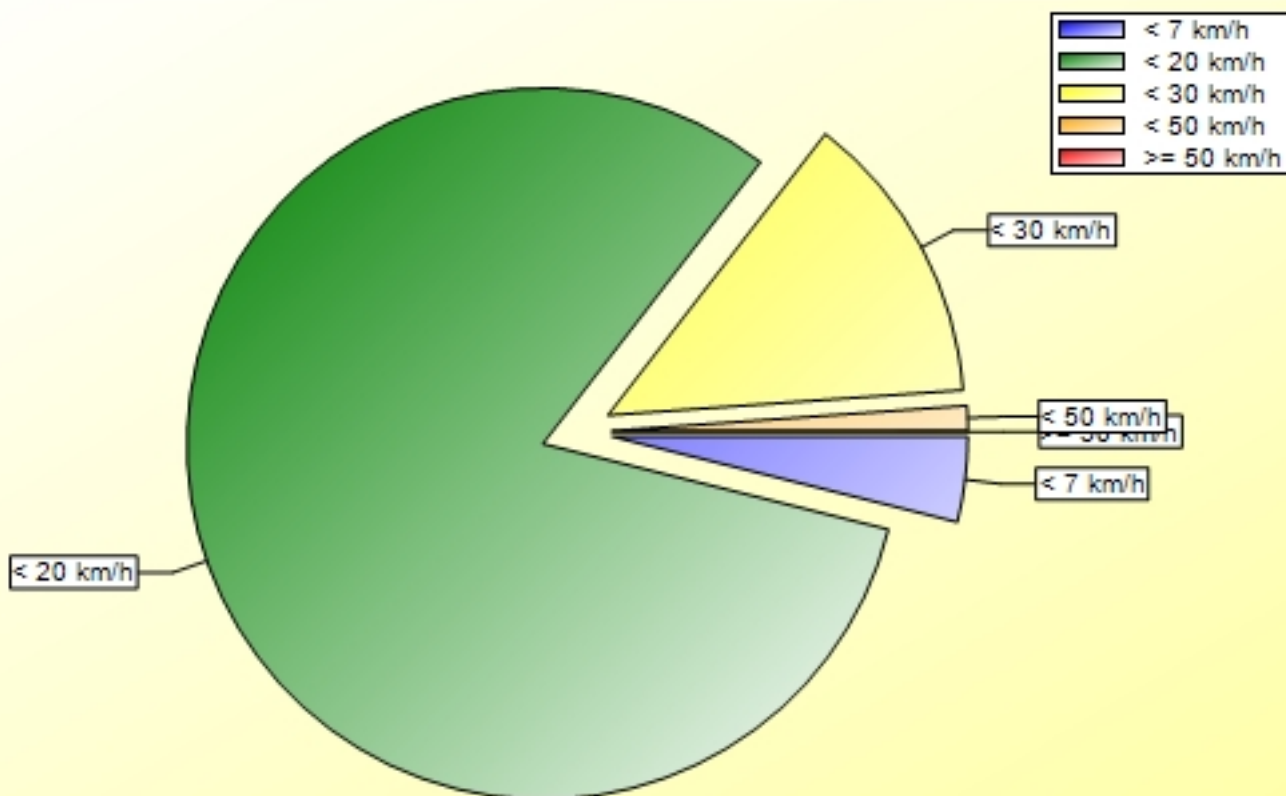

Ort: Kallstadt
Strasse: Am Kleisinger
Von: Am Kleisinger Hausnr. 4 ggü. 3 und 5
Nach: Neugasse

Anfang der Auswertung: 29.05.2017 08:41
Ende der Auswertung: 08.06.2017 07:20
Intervallauswertung: -

Eingangsgeschwindigkeiten

	0 - 6 km/h	7 - 19 km/h	20 - 29 km/h	30 - 49 km/h	50 - 199 km/h	#
%	03,87	81,60	13,40	01,10	00,03	100,00