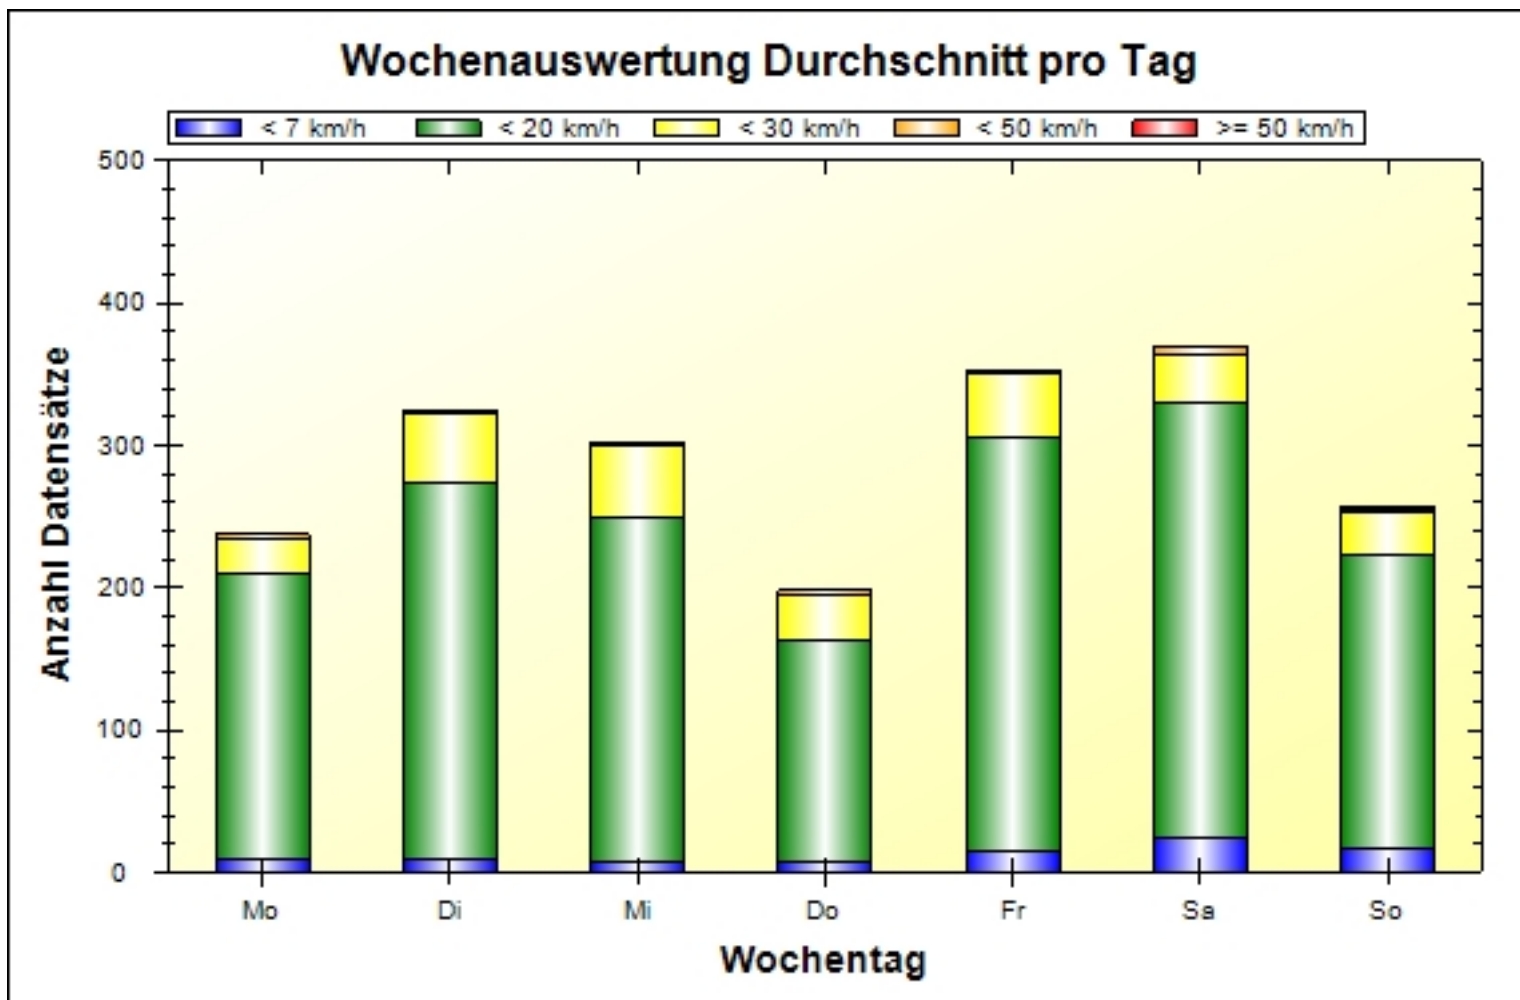

Ort: Kallstadt
Strasse: Am Kleisinger
Von: Am Kleisinger Hausnr. 4 ggü. 3 und 5
Nach: Neugasse

Anfang der Auswertung: 29.05.2017 08:41
Ende der Auswertung: 08.06.2017 07:20
Intervallauswertung: -

	Mo	Di	Mi	Do	Fr	Sa	So	#
0 - 6 km/h	9	9	7	7	14	25	16	87
7 - 19 km/h	201	265	243	156	291	304	206	1666
20 - 29 km/h	24	48	49	31	45	34	31	262
30 - 49 km/h	3	2	2	4	3	6	2	22
50 - 199 km/h	0	0	0	0	0	0	1	1
#	237	324	301	198	353	369	256	2038