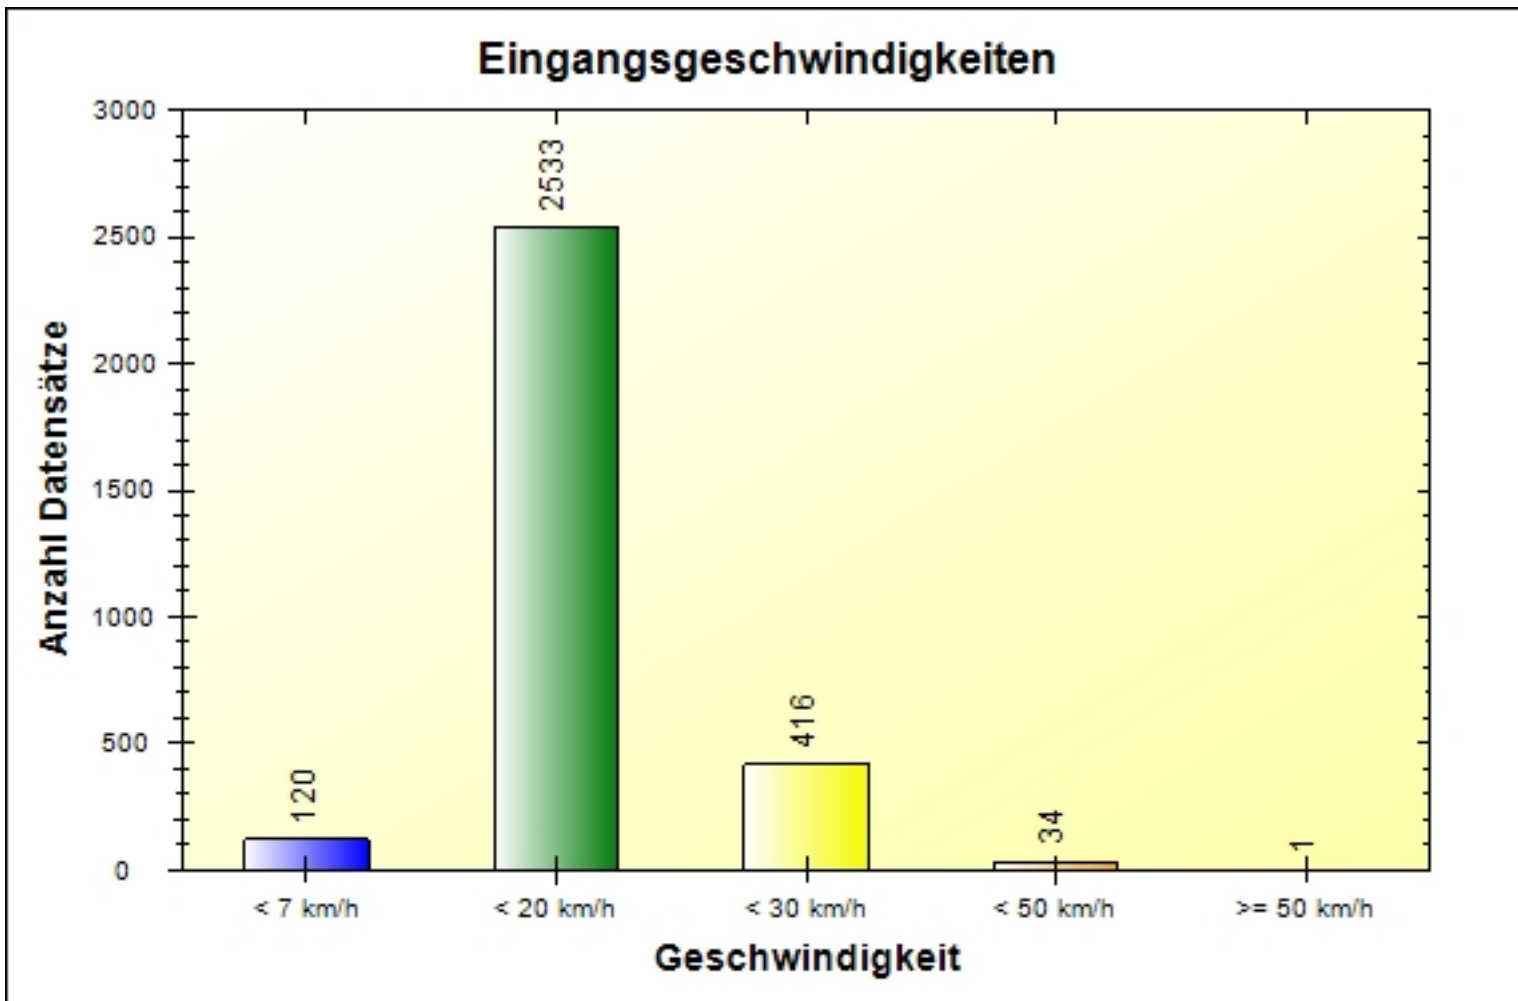

Ort: Kallstadt
Strasse: Am Kleisinger
Von: Am Kleisinger Hausnr. 4 ggü. 3 und 5
Nach: Neugasse

Anfang der Auswertung: 29.05.2017 08:41
Ende der Auswertung: 08.06.2017 07:20
Intervallauswertung: -

	0 - 6 km/h	7 - 19 km/h	20 - 29 km/h	30 - 49 km/h	50 - 199 km/h	#
#	120	2533	416	34	1	3104