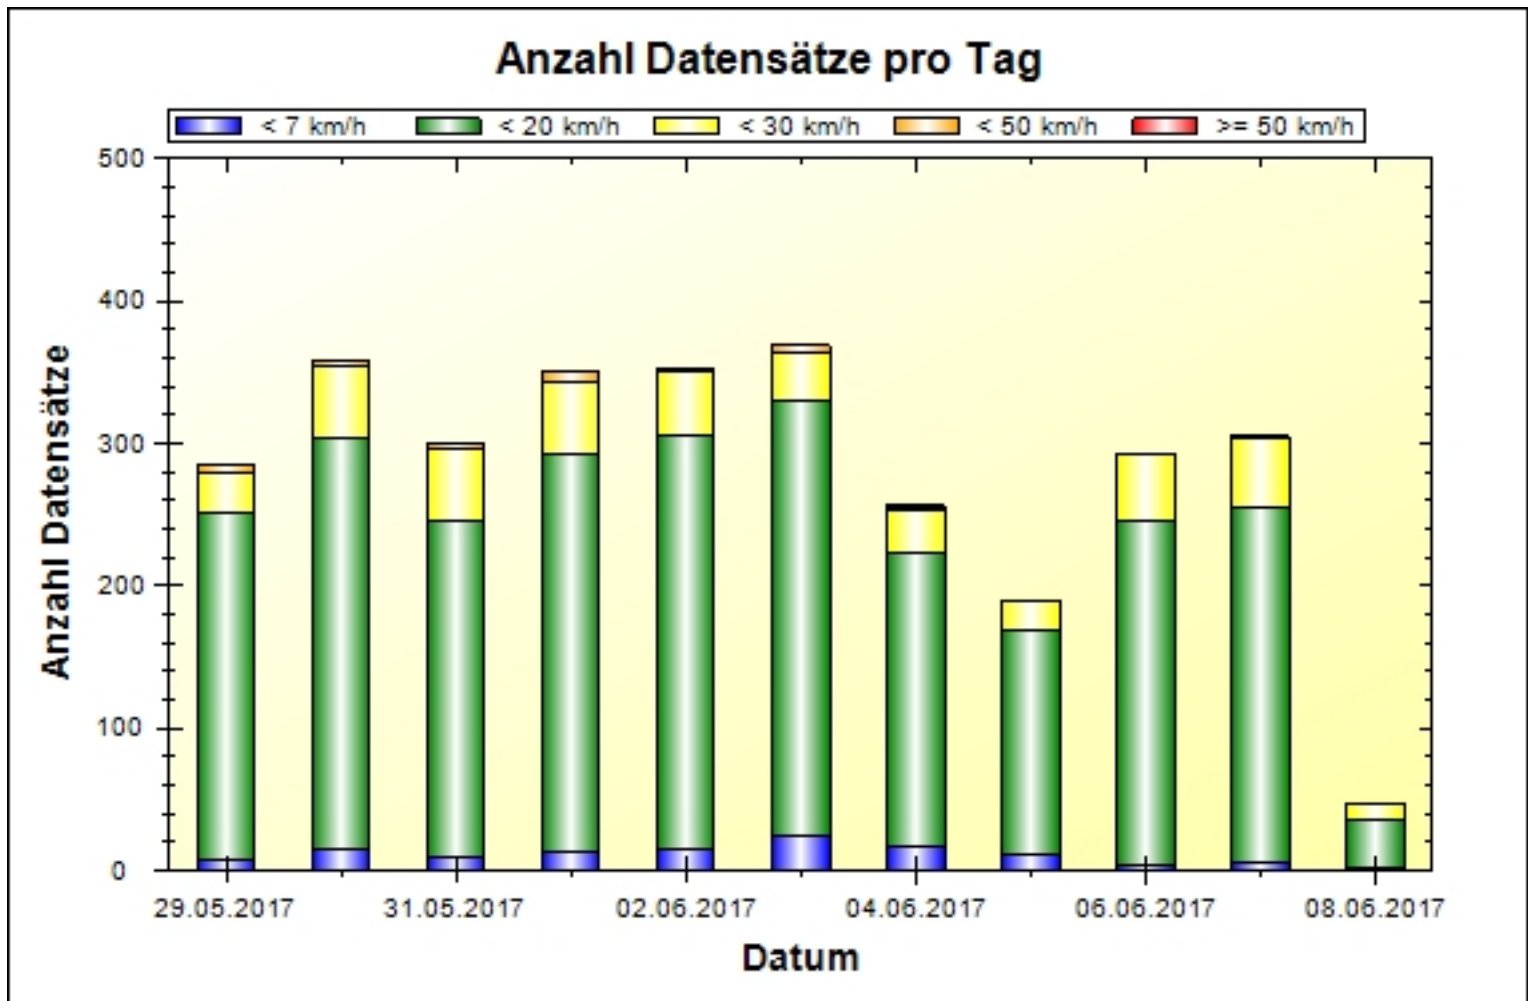

Ort: Kallstadt
Strasse: Am Kleisinger
Von: Am Kleisinger Hausnr. 4 ggü. 3 und 5
Nach: Neugasse
Anfang der Auswertung: 29.05.2017 08:41
Ende der Auswertung: 08.06.2017 07:20
Intervallauswertung: -

Tabelle nur durch Export möglich