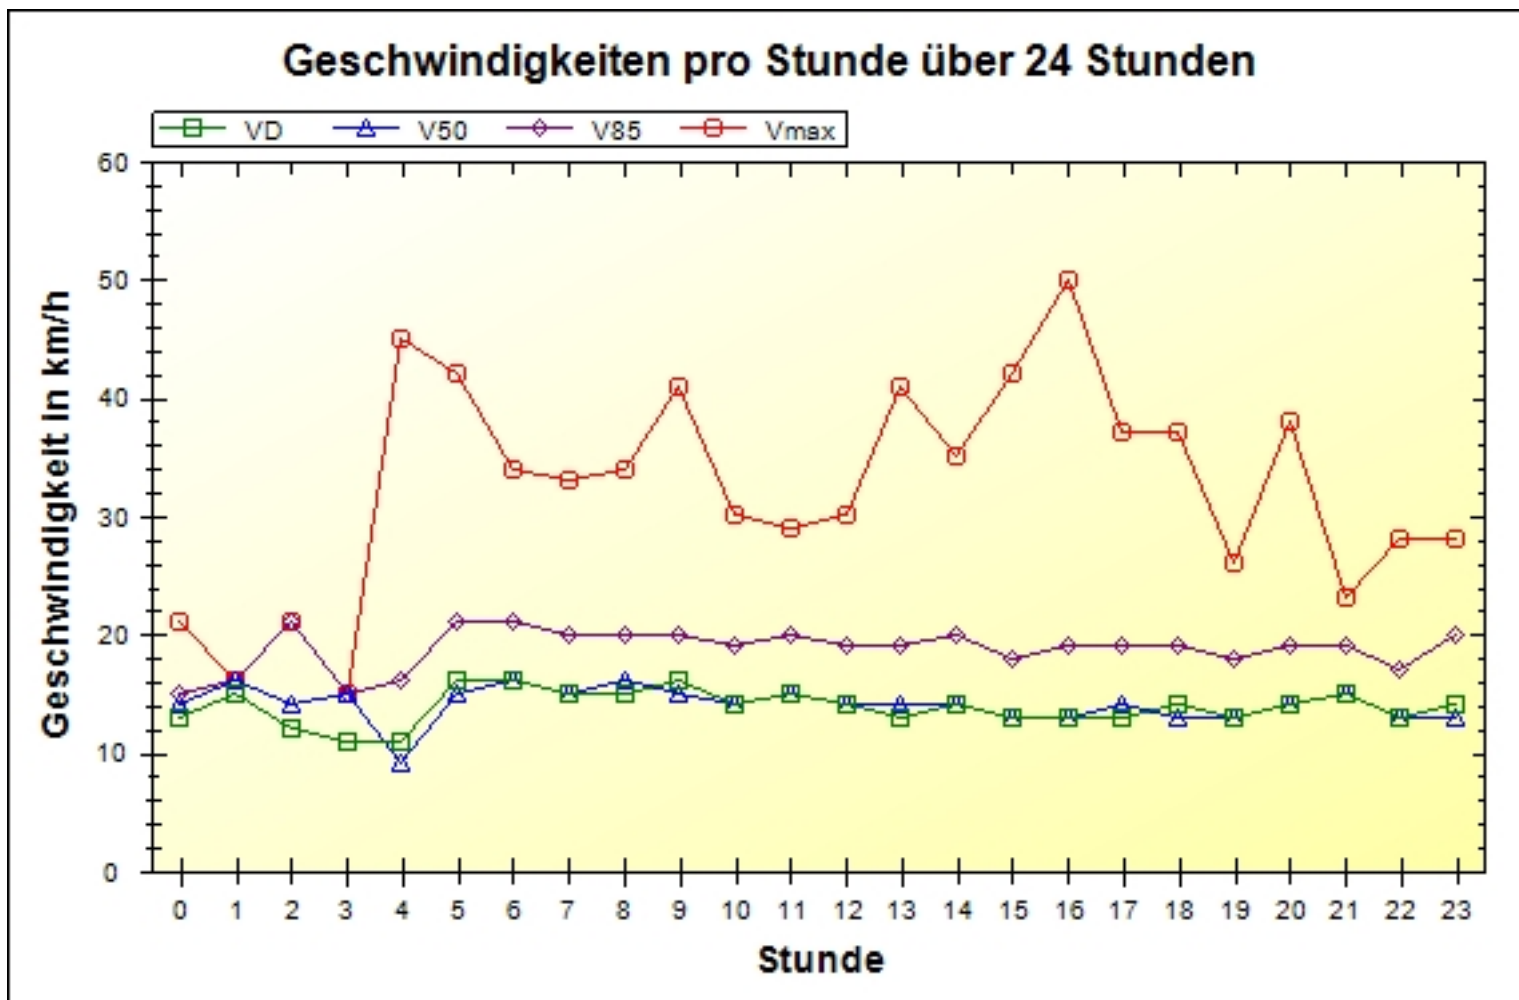

Ort: Kallstadt
Strasse: Am Kleisinger
Von: Am Kleisinger Hausnr. 4 ggü. 3 und 5
Nach: Neugasse

Anfang der Auswertung: 29.05.2017 08:41
Ende der Auswertung: 08.06.2017 07:20
Intervallauswertung: -

	00	01	02	03	04	05	06	07	08	09	10	11
VD	13	15	12	11	11	16	16	15	15	16	14	15
V50	14	16	14	15	9	15	16	15	16	15	14	15
V85	15	16	21	15	16	21	21	20	20	20	19	20
Vmax	21	16	21	15	45	42	34	33	34	41	30	29

	12	13	14	15	16	17	18	19	20	21	22	23	#
VD	14	13	14	13	13	13	14	13	14	15	13	14	14
V50	14	14	14	13	13	14	13	13	14	15	13	13	14
V85	19	19	20	18	19	19	19	18	19	19	17	20	19
Vmax	30	41	35	42	50	37	37	26	38	23	28	28	50