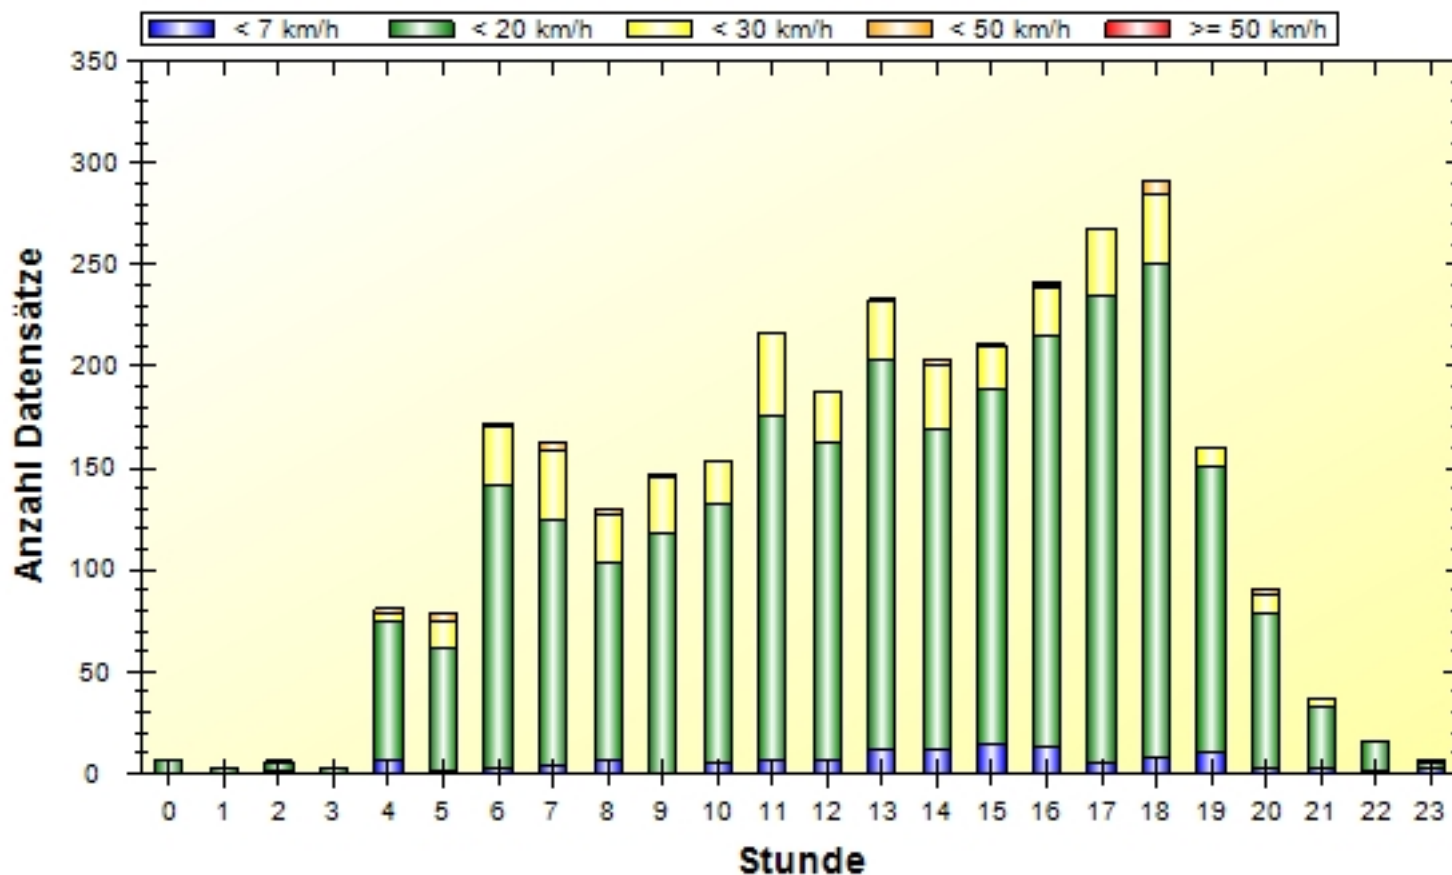

Ort: Kallstadt
Strasse: Am Kleisinger
Von: Am Kleisinger Hausnr. 4 ggü. 3 und 5
Nach: Neugasse

Anfang der Auswertung: 29.05.2017 08:41
Ende der Auswertung: 08.06.2017 07:20
Intervallauswertung: -

Eingangsgeschwindigkeiten pro Stunde über 24 Stunden

	00	01	02	03	04	05	06	07	08	09	10	11
0 - 6 km/h	0	0	1	0	7	1	3	4	6	0	5	6
7 - 19 km/h	6	2	4	2	68	60	138	120	98	118	128	170
20 - 29 km/h	1	0	1	0	3	13	29	34	23	28	20	41
30 - 49 km/h	0	0	0	0	3	5	2	4	3	1	1	0
50 - 199 km/h	0	0	0	0	0	0	0	0	0	0	0	0
#	7	2	6	2	81	79	172	162	130	147	154	217

	12	13	14	15	16	17	18	19	20	21	22	23	#
0 - 6 km/h	6	12	12	14	13	5	8	10	2	2	1	2	120
7 - 19 km/h	157	191	157	175	202	230	243	141	76	30	14	3	2533
20 - 29 km/h	24	29	32	21	24	32	34	9	10	5	1	2	416
30 - 49 km/h	1	1	2	1	1	1	6	0	2	0	0	0	34
50 - 199 km/h	0	0	0	0	1	0	0	0	0	0	0	0	1
#	188	233	203	211	241	268	291	160	90	37	16	7	3104