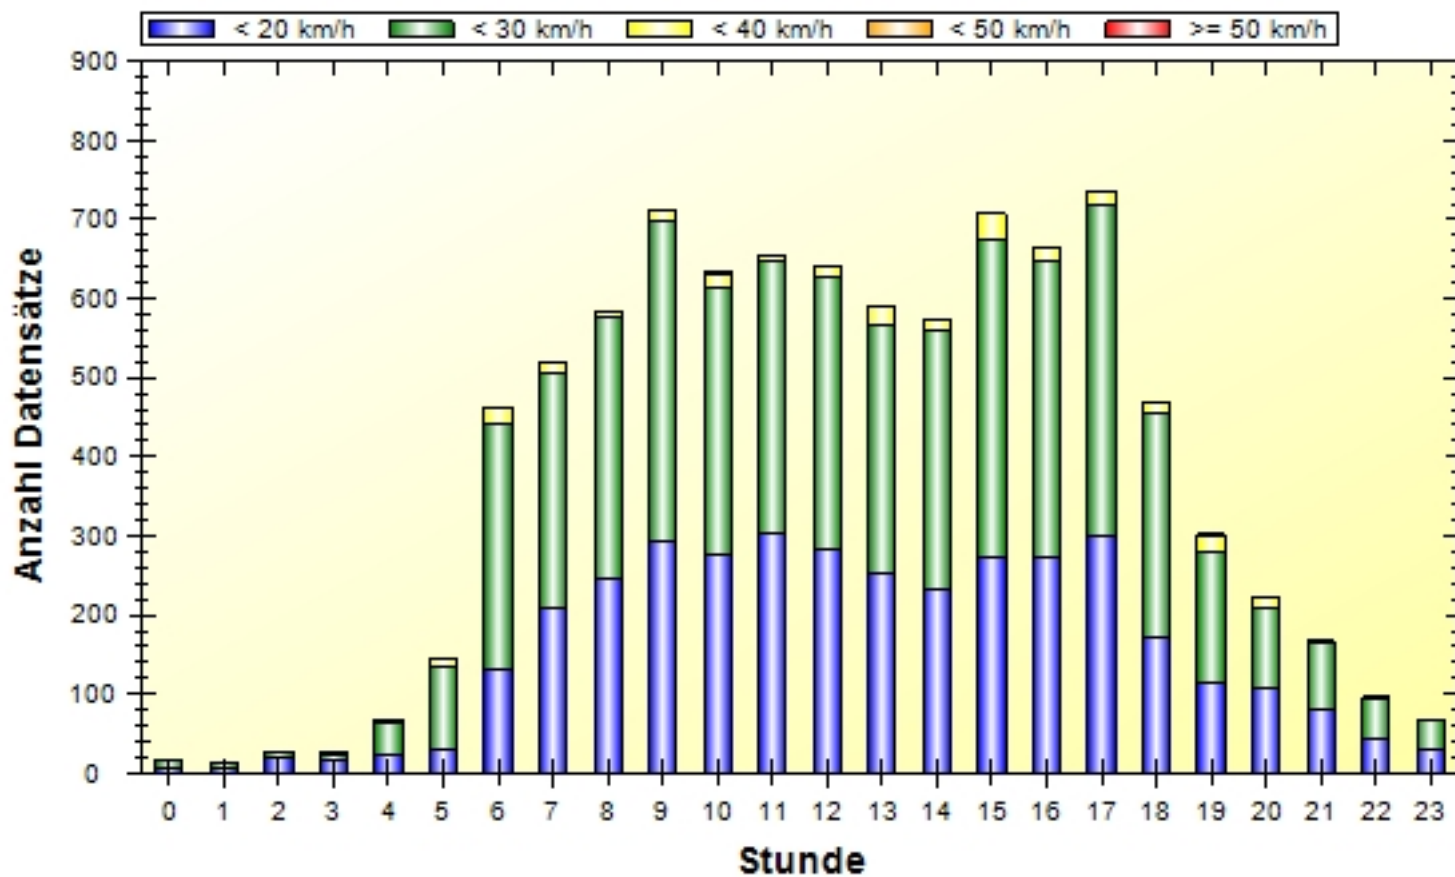

Ort: Weisenheim am Sand
Strasse: Raiffeisenstr.
Von: Raiffeisenstr.
Nach: Goethestr.

Anfang der Auswertung: 22.06.2017 08:05
Ende der Auswertung: 03.07.2017 10:05
Intervallauswertung: -

Eingangsgeschwindigkeiten pro Stunde über 24 Stunden

	00	01	02	03	04	05	06	07	08	09	10	11
0 - 19 km/h	5	6	21	16	24	31	131	209	247	293	276	304
20 - 29 km/h	10	6	5	8	40	105	312	296	329	404	337	344
30 - 39 km/h	1	0	2	2	4	9	18	15	9	16	18	6
40 - 49 km/h	0	0	0	0	0	1	1	0	0	0	3	0
50 - 199 km/h	0	0	0	0	0	0	0	0	0	0	0	0
#	16	12	28	26	68	146	462	520	585	713	634	654

	12	13	14	15	16	17	18	19	20	21	22	23	#
0 - 19 km/h	283	251	231	272	274	300	173	114	106	79	44	31	3721
20 - 29 km/h	344	316	328	402	373	419	281	164	103	85	49	35	5095
30 - 39 km/h	15	22	15	33	17	15	16	22	12	3	3	0	273
40 - 49 km/h	0	1	0	1	1	1	0	2	0	0	0	0	11
50 - 199 km/h	0	0	0	0	0	0	0	0	0	0	0	0	0
#	642	590	574	708	665	735	470	302	221	167	96	66	9100