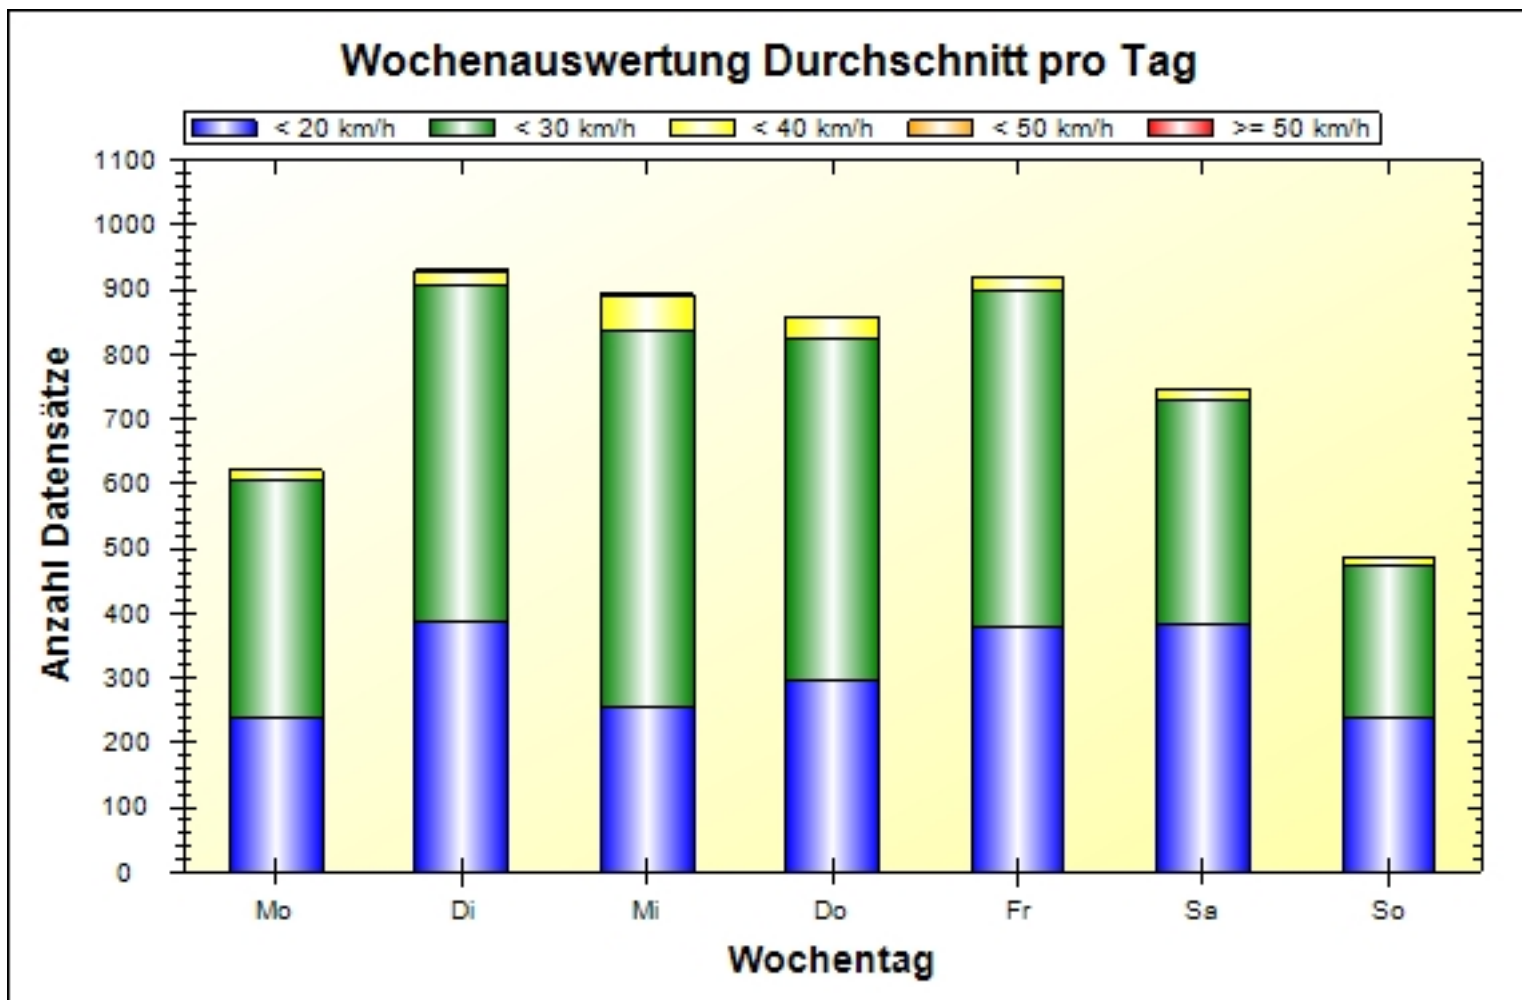

Ort: Weisenheim am Sand
Strasse: Raiffeisenstr.
Von: Raiffeisenstr.
Nach: Goethestr.

Anfang der Auswertung: 22.06.2017 08:05
Ende der Auswertung: 03.07.2017 10:05
Intervallauswertung: -

	Mo	Di	Mi	Do	Fr	Sa	So	#
0 - 19 km/h	240	389	257	295	380	383	238	2182
20 - 29 km/h	364	517	579	531	518	348	237	3094
30 - 39 km/h	17	23	55	31	22	13	13	174
40 - 49 km/h	0	1	2	1	1	1	0	6
50 - 199 km/h	0	0	0	0	0	0	0	0
#	621	930	893	858	921	745	488	5456