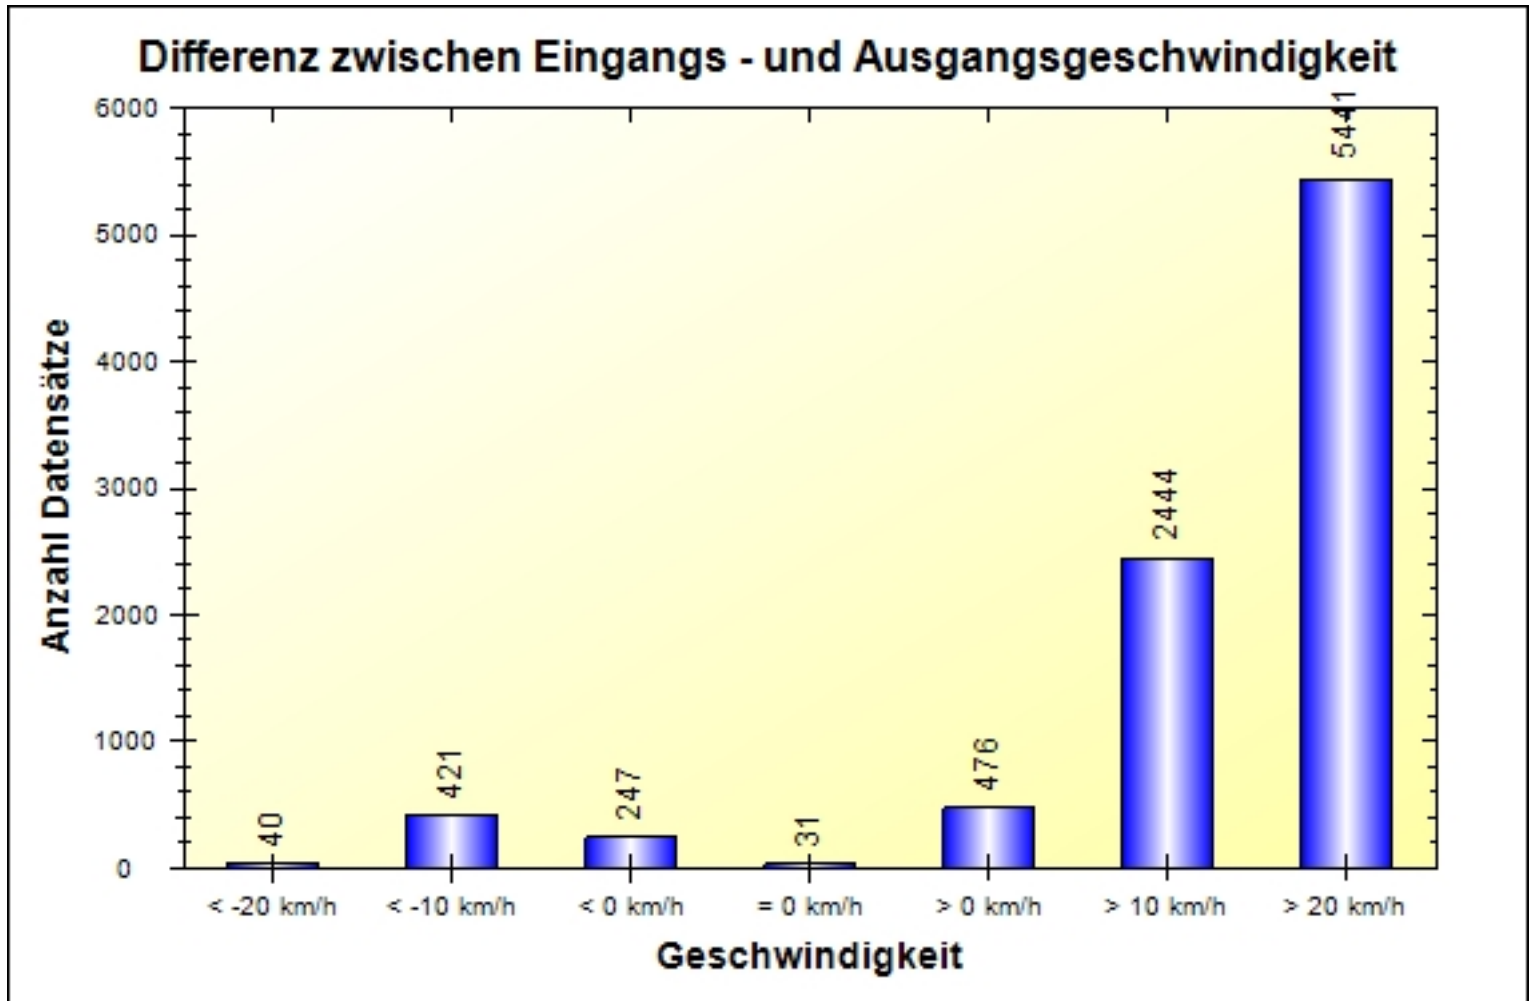

Ort: Weisenheim am Sand
Strasse: Raiffeisenstr.
Von: Raiffeisenstr.
Nach: Goethestr.

Anfang der Auswertung: 22.06.2017 08:05
Ende der Auswertung: 03.07.2017 10:05
Intervallauswertung: -

	< -20 km/h	< -10 km/h	< 0 km/h	= 0 km/h	> 0 km/h	> 10 km/h	> 20 km/h	#
#	40	421	247	31	476	2444	5441	9100