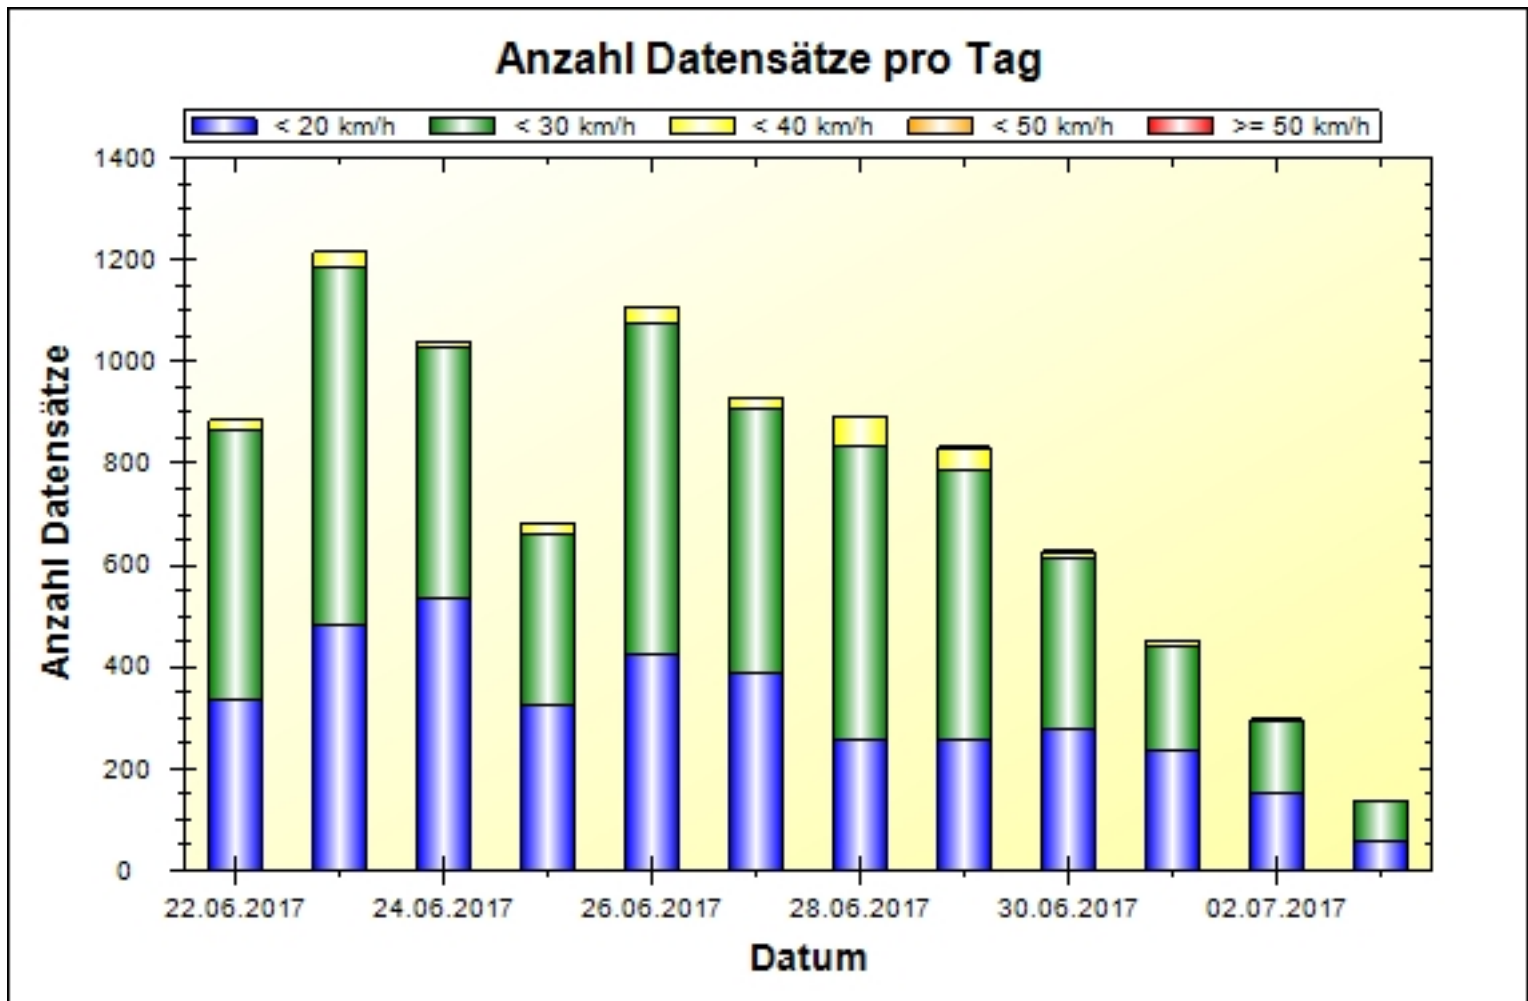

# Verkehrsdatenauswertung

<b>Verfasser:</b>	Ordnungsbehörde
<b>Kommentar:</b>	
<b>Ort:</b>	Weisenheim am Sand
<b>Strasse:</b>	Raiffeisenstr.
<b>Richtung:</b>	bidirektional
<b>Anfang der Auswertung:</b>	22.06.2017 08:05
<b>Ende der Auswertung:</b>	03.07.2017 10:05
<b>Intervallauswertung:</b>	-
<b>Anzahl Datensätze gesamt:</b>	9100
<b>Anzahl Datensätze pro Tag:</b>	821
<b>VD gesamt:</b>	20 km/h
<b>V50 gesamt:</b>	21 km/h
<b>V85 gesamt:</b>	25 km/h
<b>Vmax gesamt:</b>	44 km/h (29.06.2017 16:35)
<b>Vmin gesamt:</b>	5 km/h (03.07.2017 07:15)
<b>V Überschreitung bei 30 km/h:</b>	2,1 %

**Anfang der Auswertung:** 22.06.2017 08:05  
**Ende der Auswertung:** 03.07.2017 10:05  
**Intervallauswertung:** -

Tabelle nur durch Export möglich