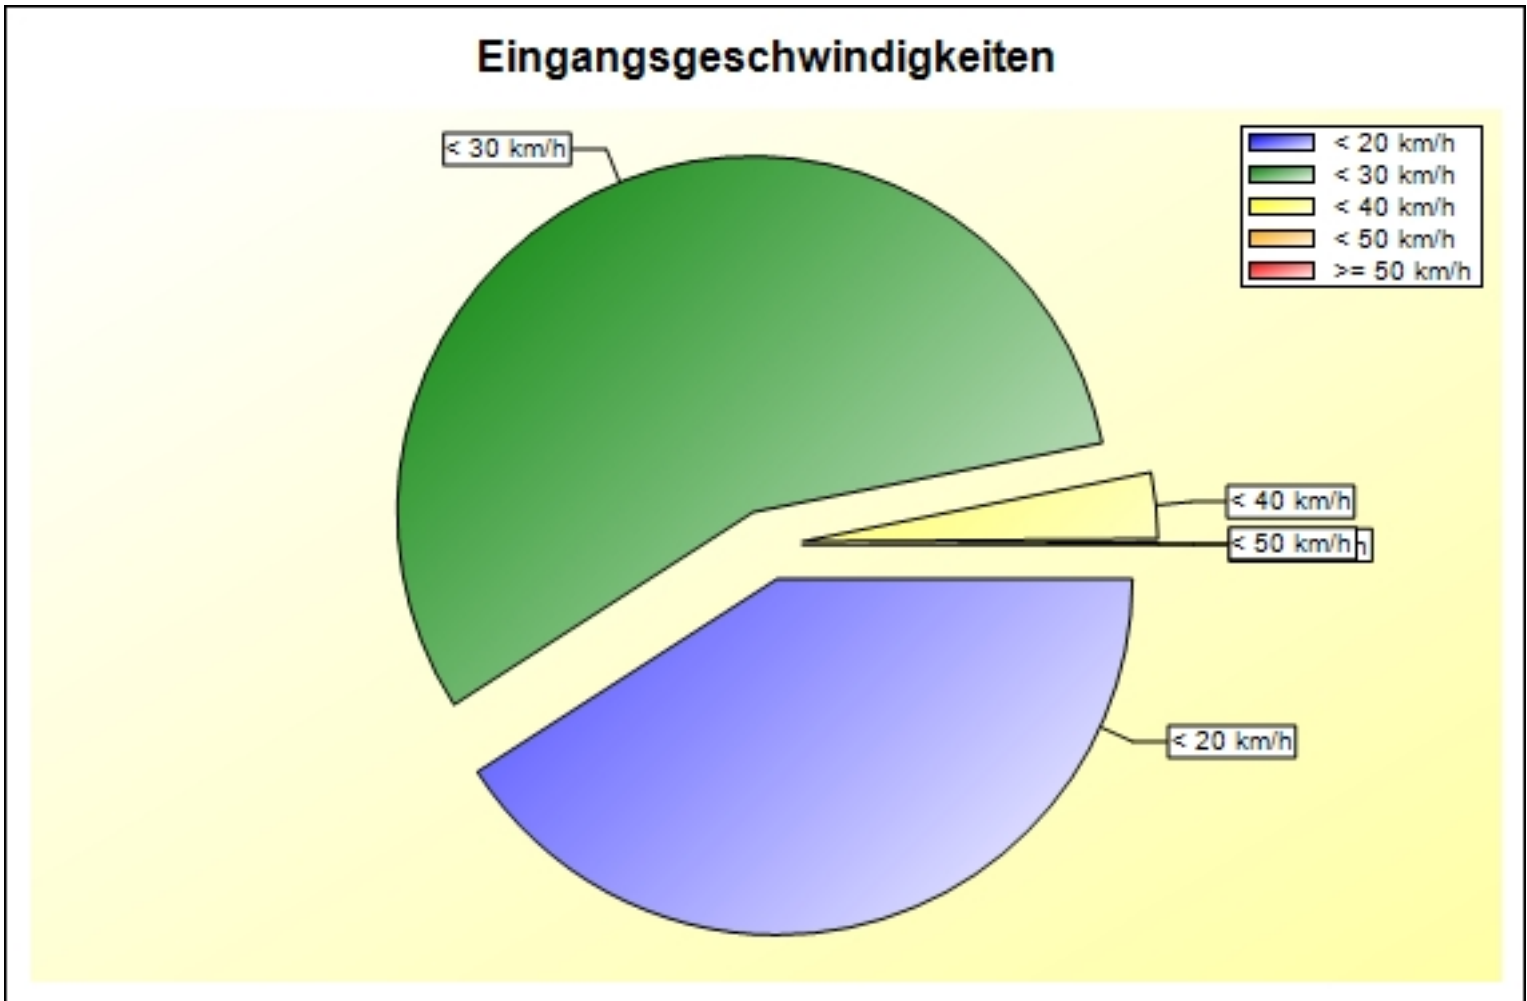

Ort: Weisenheim am Sand
Strasse: Raiffeisenstr.
Von: Raiffeisenstr.
Nach: Goethestr.

Anfang der Auswertung: 22.06.2017 08:05
Ende der Auswertung: 03.07.2017 10:05
Intervallauswertung: -

	0 - 19 km/h	20 - 29 km/h	30 - 39 km/h	40 - 49 km/h	50 - 199 km/h	#
%	40,89	55,99	03,00	00,12	00,00	100,00