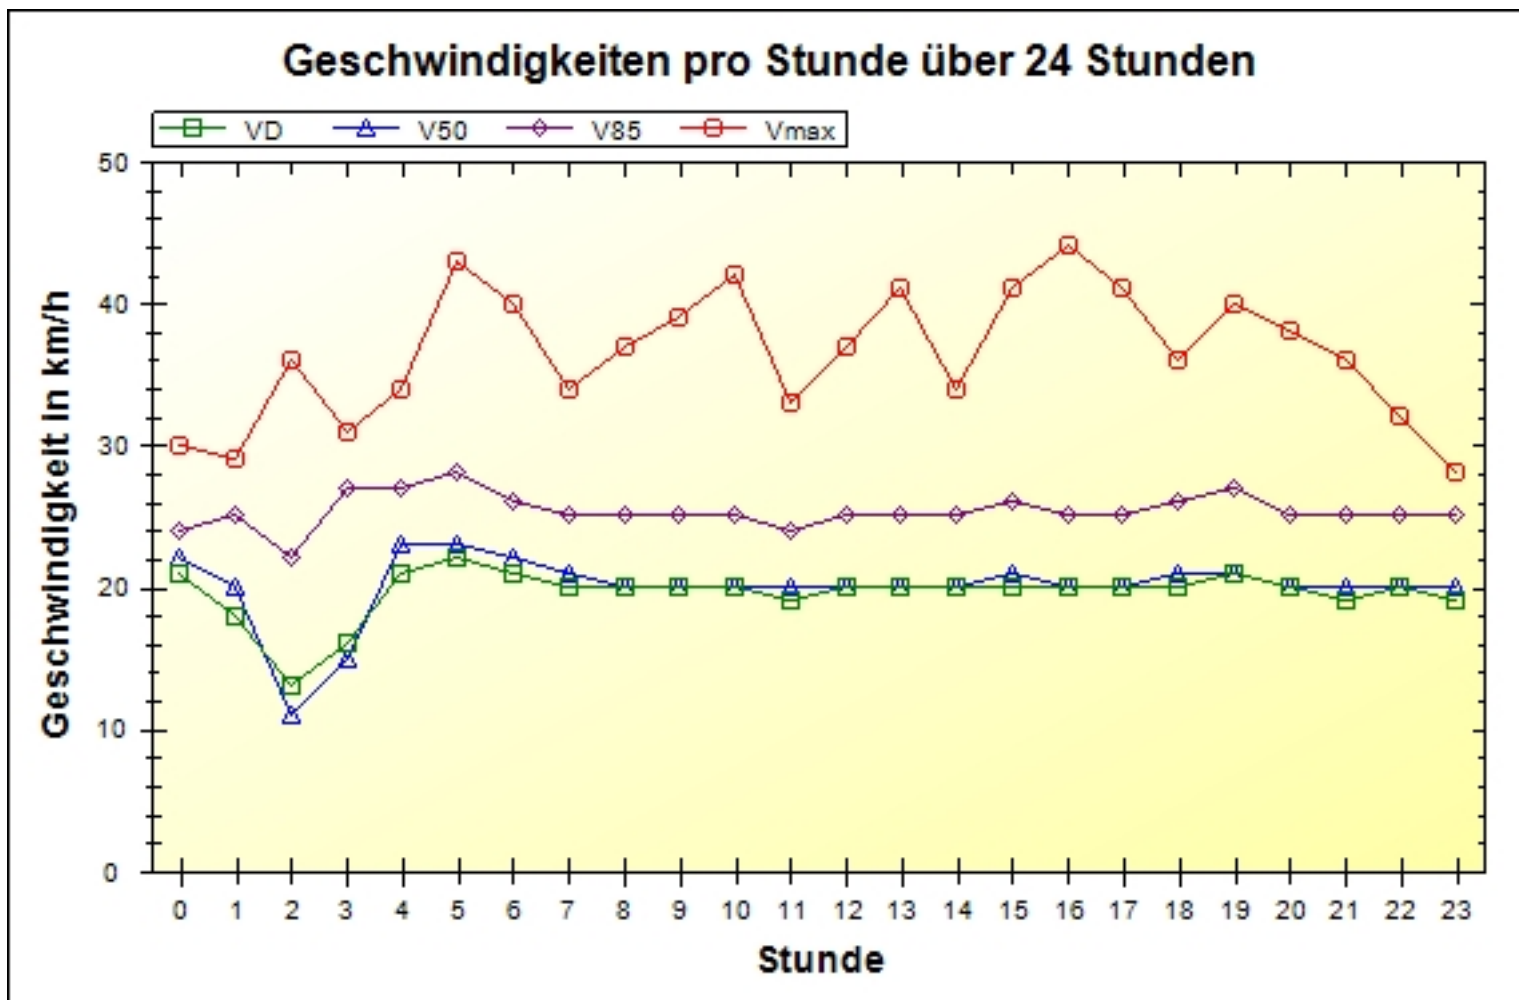

Ort: Weisenheim am Sand
Strasse: Raiffeisenstr.
Von: Raiffeisenstr.
Nach: Goethestr.

Anfang der Auswertung: 22.06.2017 08:05
Ende der Auswertung: 03.07.2017 10:05
Intervallauswertung: -

	00	01	02	03	04	05	06	07	08	09	10	11
VD	21	18	13	16	21	22	21	20	20	20	20	19
V50	22	20	11	15	23	23	22	21	20	20	20	20
V85	24	25	22	27	27	28	26	25	25	25	25	24
Vmax	30	29	36	31	34	43	40	34	37	39	42	33

	12	13	14	15	16	17	18	19	20	21	22	23	#
VD	20	20	20	20	20	20	20	21	20	19	20	19	20
V50	20	20	20	21	20	20	21	21	20	20	20	20	21
V85	25	25	25	26	25	25	26	27	25	25	25	25	25
Vmax	37	41	34	41	44	41	36	40	38	36	32	28	44