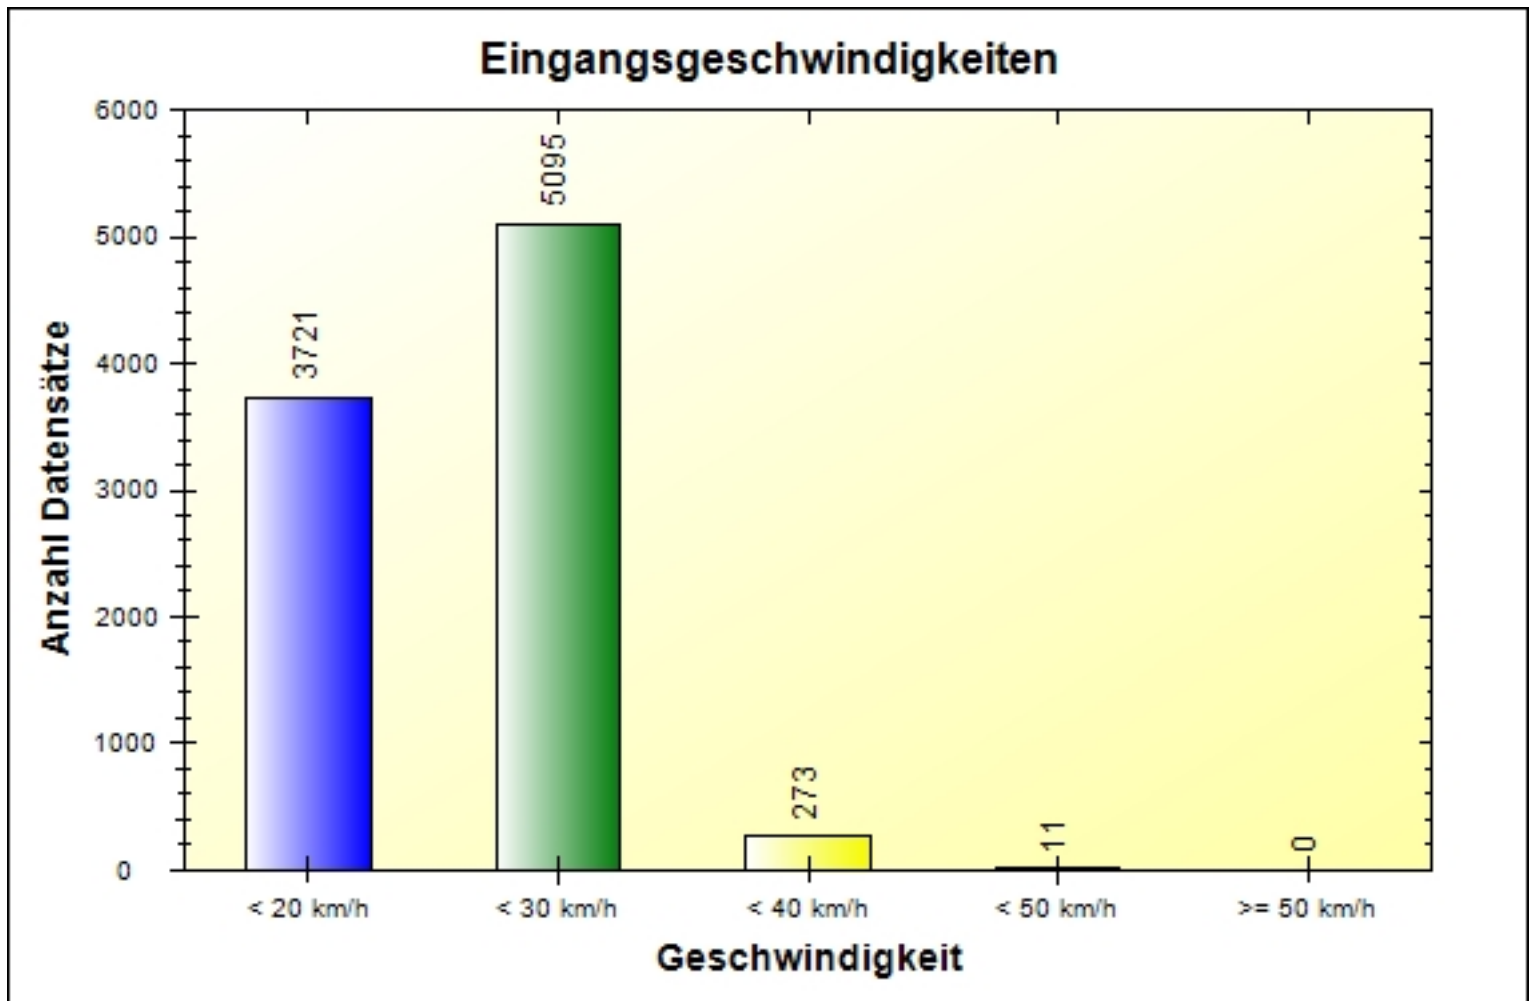

Ort: Weisenheim am Sand
Strasse: Raiffeisenstr.
Von: Raiffeisenstr.
Nach: Goethestr.

Anfang der Auswertung: 22.06.2017 08:05
Ende der Auswertung: 03.07.2017 10:05
Intervallauswertung: -

	0 - 19 km/h	20 - 29 km/h	30 - 39 km/h	40 - 49 km/h	50 - 199 km/h	#
#	3721	5095	273	11	0	9100